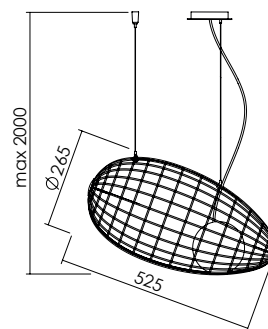

NORGE Pendant

Pendant lamp with painted steel body and opal glass diffuser, available with satin gold finish. Diffuse light.

Sospensione con corpo in acciaio verniciato e diffusore in vetro opale, disponibile con finitura oro satinato. Illuminazione diffusa.

LIGHT SOURCE | FONTE LUMINOSA

DIMENSIONS | DIMENSIONI

7007A1 • E14 max 9W LED
7007A2 • E27 max 12W LED

IP20   

7007A1

7007A2

FINISHES | FINITURE

CODE | CODICE