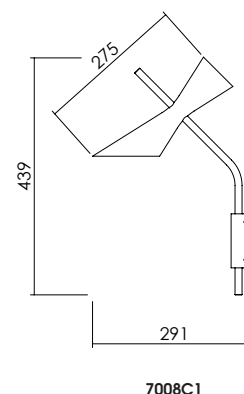

PAPILLON Wall Lamp

Wall lamp with steel body and aluminium lampshade with satin champagne finish. Direct and indirect light.

Lampada da parete con corpo in acciaio e paralume in alluminio con finitura champagne satinato. Illuminazione diretta e indiretta.

LIGHT SOURCE | FONTE LUMINOSA

DIMENSIONS | DIMENSIONI

2xG9 max 5W LED

IP20   

FINISHES | FINITURE

CODE | CODICE

Body | Corpo

Shade | Paralume