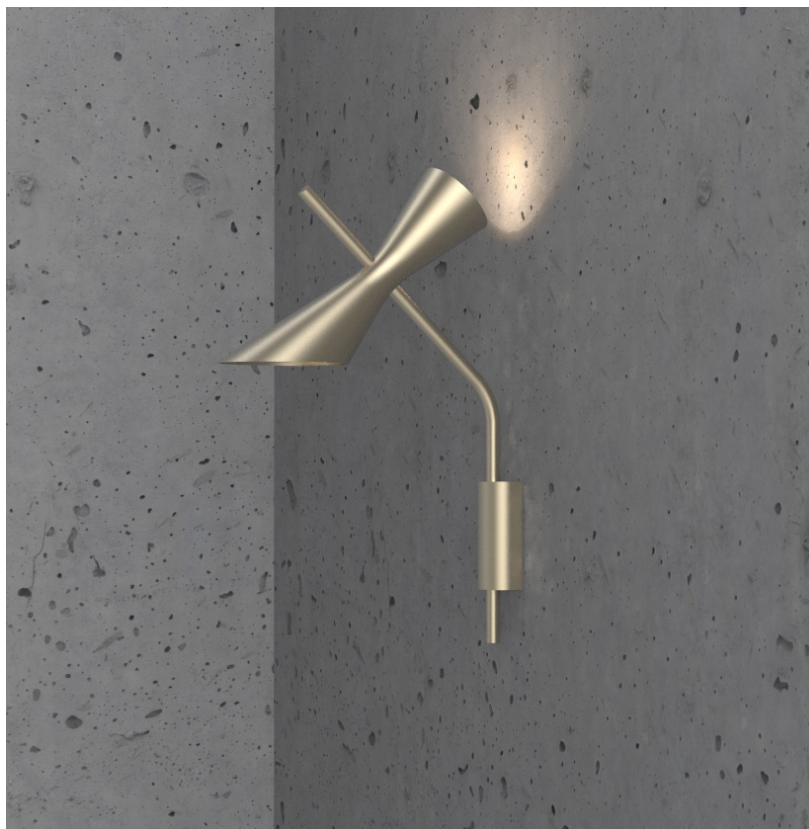

PAPILLON Wall Lamp

Wall lamp with steel body and aluminium lampshade with satin champagne finish. Direct and indirect light.

Lampada da parete con corpo in acciaio e paralume in alluminio con finitura champagne satinato. Illuminazione diretta e indiretta.

LIGHT SOURCE | FONTE LUMINOSA

DIMENSIONS | DIMENSIONI

2xG9 max 5W LED

IP20   

FINISHES | FINITURE

CODE | CODICE

Body | Corpo

Shade | Paralume

-  **BO**
Satin champagne
Champagne satinato
-  **XX**
Custom colour on request
Colore personalizzato su richiesta

MAIN CODE CODICE BASE	SHAPE FORMA	VARIABLE VARIANTE	SHADE PARALUME	COLOR COLORE
7008	C1	.001	.00	BO XX

CODE EXAMPLE:
Papillon wall lamp
with satin champagne
body and shade
7008C1.001.00BO

ESEMPIO DI CODIFICA:
Papillon lampada da parete
con corpo e paralume in
champagne satinato.
7008C1.001.00BO

NEXOLUCE