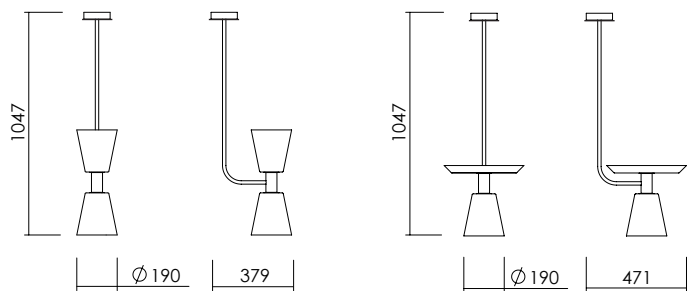

Pendant lamp in steel sheet, painted in white finish. Direct/indirect light.

Sospensione in lamiera di acciaio verniciata con finitura bianca. Illuminazione diretta e indiretta.

LIGHT SOURCE | FONTE LUMINOSA

DIMENSIONS | DIMENSIONI

2xGU10 max 6W LED

IP20

7003A1

7003A2

FINISHES | FINITURE

CODE | CODICE

Body | Corpo

- BS White Bianco
- XX Custom colour on request Colore personalizzato su richiesta

MAIN CODE CODICE BASE	SHAPE FORMA	VARIABLE VARIANTE	SHADE PARALUME	COLOR COLORE
7003	A1	.001	.00	BS
	A2			XX

CODE EXAMPLE:
Alambicchi pendant
model A1 with white finish
7003A1.001.00BS

ESEMPIO DI CODIFICA:
Alambicchi sospensione tipo
A1 con finitura bianca
7003A1.001.00BS

NEXOLUCE