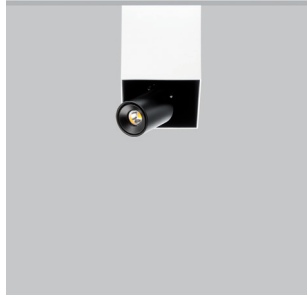

SWAN 10

Ceiling mounted luminaires

design Lapo Grassellini

The range of Swan removable ceiling fixtures offers high performance in compact dimensions. Movement of the head allows complete orientation of the light output, in a fixture with minimal, sophisticated design.

La gamma di apparecchi estraibili a plafone Swan offre alte prestazioni in dimensioni compatte. Il movimento della testa permette la completa direzionalità del flusso luminoso, in un apparecchio dal design minimale e sofisticato.

La gamme d'appareils amovibles à plafond Swan offre des prestations élevées dans des dimensions extrêmement compactes. Le mouvement de la tête permet la directionnalité du flux lumineux, dans un appareil au design minimaliste et sophistiqué.

IP20 made in Italy

Die herausziehbaren Plafonleuchten der Serie Swan bieten hohe Leistung bei kompakten Größen. Die Bewegung des Kopfes ermöglicht eine vollständige Ausrichtung des Lichtstroms in einem Gerät mit minimalistischem und anspruchsvollem Design.