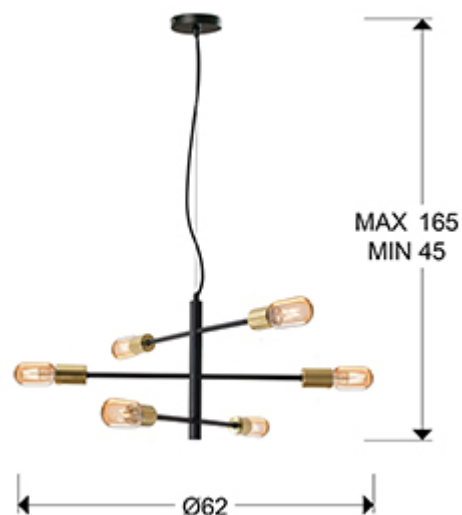

Soho

641697

Люстры

Подвесной светильник из металла с чёрным покрытием и сатинированным золотистым покрытием. Вращающиеся стержни. С регулируемой высотой.

·This item includes 6 E27 LED 8W. DIMABLE

ОБЩАЯ ИНФОРМАЦИЯ

Каталог: I38 Iluminación
Страница: 180
Код EAN: 8435435326333
Тип: Люстры
Коллекция: Soho

РАЗМЕРЫ

Размеры: Ø 62,0 ↑ 31,0 cm
Высота в собранном виде: 45,0/ максимальная 165,0 cm
Вес: 2,3 Kg

РАЗМЕРЫ УПАКОВКИ

Вес: 2,9 Kg
Объем: 0,0260м³
Размеры: ↔ 68,0 ↓ 38,0 ↗ 10,0 cm

ЛАМПА

ТЕХНИЧЕСКИЕ ХАРАКТЕРИСТИКИ

Класс энергоэффективности: A+
Класс электробезопасности: Class 1
максимальная мощность: 6x20W
Напряжение: 110/220 V
Частота сети: 50/60 Hz

ссылка: 5031
Цоколь: E27
Количество: 6
Входит в стоимость: Yes
максимальная мощность: 8W
Напряжение: 220 V
Частота сети: 50/60 Hz
Цветовая температура: 2.700 K
Средний срок службы: 15.000 h
Коэффициент мощности: 0.8
CRI: 80