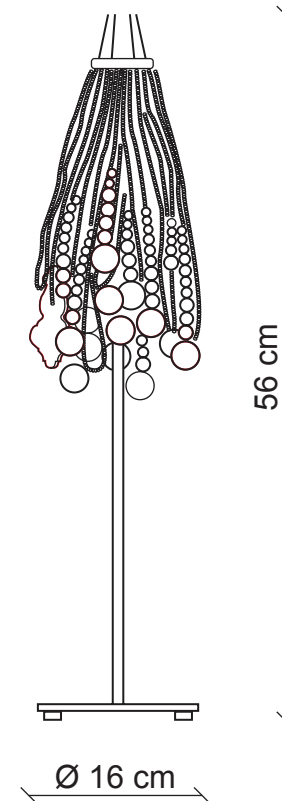

# PATRIZIAGARGANTI

Firenze

**BAGA** Contemporary  
LOVELY LIGHT

**art. 2302**

1 light Table lamp

**Finish:** Nickel

**Accessories:** Clear crystals

 1x  
60W E14  
supplied  
halogen bulb

m<sup>3</sup> 0,17  
Kg 2,3