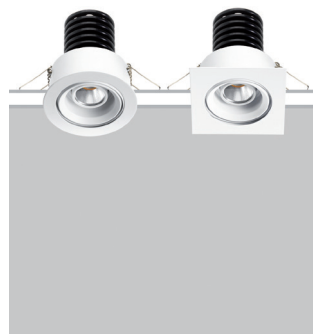

TIO

Adjustable downlights

design Roberto Mantovani

The range of Tio 24 VDC orientable downlights combines high performance and incredible compactness. Revolutionary in dissipative, functional design, it offers the possibility to combine colour temperatures and beam angles in CRI85 and CRI93 versions. The anti-glare filter accessory, which can be applied to the installed product, guarantees optimal viewing comfort.

La gamma di incassi orientabili Tio, alimentati a 24VDC, combina alte prestazioni ad una dimensione incredibilmente contenuta. Rivoluzionari per il design funzionale alla dissipazione, offrono la possibilità di combinare temperature colore ed aperture di fascio nelle versioni a CRI85 ed a CRI93. L'accessorio filtro antiabbagliamento, applicabile a prodotto installato, assicura il miglior comfort visivo dell'installazione.

La gamme d'encastrables orientables Tio, alimentés à 24VDC, associe prestations très élevées et dimension incroyablement contenue. Révolutionnaires pour le design fonctionnel à la dissipation, ils offrent la possibilité d'associer températures, couleur et ouvertures de faisceau dans les versions à CRI85 et à CRI93. L'accessoire filtre anti-éblouissement, applicable au produit installé, assure le meilleure confort visuel de l'installation.

Die ausschwenkbaren Einbauleuchten der Serie Tio, die mit 24VDC versorgt werden, kombiniert hohe Leistung mit einer unglaublich geringen Größe. Der revolutionäre Charakter zeigt sich hier nicht nur im funktionalen Design und der Dissipation, sondern auch in der Möglichkeit, Farbtemperaturen und Strahlöffnungen bei den Versionen CRI85 und CRI93 zu kombinieren. Das Blendschutzfilterzubehör, das auf das installierte Produkt anwendbar ist, gewährleistet den besten visuellen Komfort der Installation.