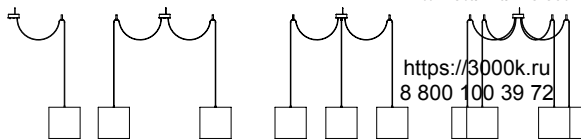

Suspension avec structure en métal revetue avec lin ou soie satin avec garniture en contraste.

Cablage électrique en coton dans les couleurs orange, turquoise, bleu.

Rosace en métal verni blanc. **Sur demande: Pour projets compositions, rosaces. - câble électrique et de suspension plus long**

Lamparas de techo con estructura en metal recubierto en lino o raso de seda con pasamaneria en contraste.

Cableado eléctrico en algodón naranja, turquesa, azul.

Roseton en metal lacado blanco. **A pedido: Por proyectos composicion, rosetones y extra cableado - cable eléctrico y colgante más largo**

codice code		cavo elettrico cm electric cable cm	imballo cm SH = Shade imballo cm ST = structure	peso netto kg. net weight kg.	peso lordo kg. gross weight kg.	lampadina bulb	
1402-20-01		200	30 x 30 x 60 h.	0,9	2	1x max 100W - E27 oppure/or 1x 10W LED - E27	CE ± V
1402-20-02		200	30 x 30 x 30 h.	0,9	2	1x max 100W - E27 oppure/or 1x 10W LED - E27	CE ± V
1402-20-03		200	40 x 40 x 53 h.	1,20	2,4	1x max 100W - E27 oppure/or 1x 10W LED - E27	CE ± V
ROSONI/CANOPIES Disponibili con 1, 2, 3, 4, 8 fori / Available with 1,2,3,4,8 fittings							
1402-20			30 x 30 x 3 h.	1	2		

Decentramento cavo elettrico/Canopy to decentralize

Bianco/Cromo White/Chrome

Esempi composizioni/Cluster examples

Attenzione: filo elettrico standard mt. 2, a richiesta cavo più lungo
Attn: standard electrical cable mts. 2, on demand longer cable

SU PROGETTO A RICHIESTA ROSONI E COMPOSIZIONI PERSONALIZZATE ON DEMAND SPECIAL CANOPIES AND COMPOSITIONS FOR CUSTOM PROJECTS