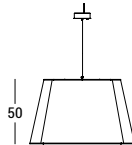

TRENDY

**1402-20-10
LARGE**

Variante a richiesta:
Chiusura inferiore parziale in tessuto
On demand:
Partial fabric bottom closure