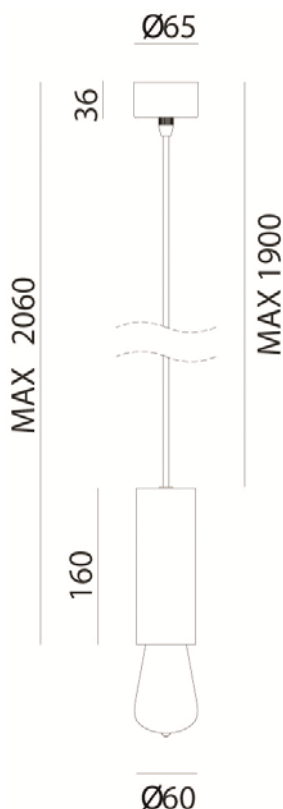

GIRASOLI – 214.20.ON IL FANALE

Il design minimalista delle lampade Girasoli trae ispirazione da forme geometriche semplici, per una collezione dalla conformazione cilindrica, rigorosa e primordiale. Realizzate in ottone o in ferro e connotate da linee pulite ed essenziali, queste lampade di grande effetto mettono in risalto la purezza della materia, vera protagonista di tutta la serie.

Minimalist design inspired by simple geometric shapes for a collection of cylindrical, rigorous and primordial shapes. Made of brass or iron, these glamorous lamps have clean and simple lines that highlight the purity of the material, an absolute protagonist of the Girasoli series

Voltaggio – Voltage
240V

Classe Energetica – Energetic Class
A++/E

PROTEZIONE IP – IP PROTECTION
IP20

PESO – WEIGHT
1Kg

Lampadina non inclusa
Light bulb not included