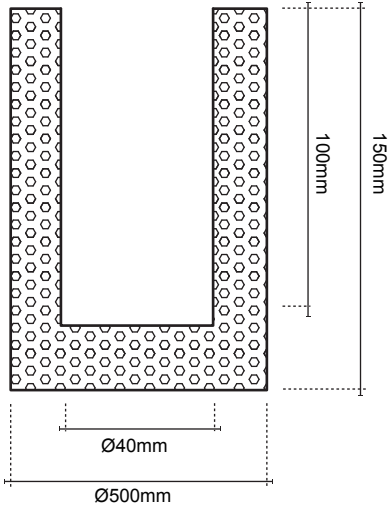

1

2

3

**LIGHT SOURCE - FUENTE DE LUZ**

LED 3W 3000K 120Lm INCL  
DRIVER 24V dc NO INCL

**TECHNICAL FEATURES - CARACTERISTICAS TÉCNICAS**

**i** La fuente de luz de esta luminaria es no reemplazable; cuando la fuente de luz alcance el final de su vida, se debe sustituir la luminaria completa.  
The light source of this luminaire is not replaceable; when light source reaches end of life, the whole luminaire shall be replaced.  
La source électrique de ce luminaire n'est pas remplaçable, lorsqu'elle atteint sa fin de vie, il faut changer le luminaire au complet.