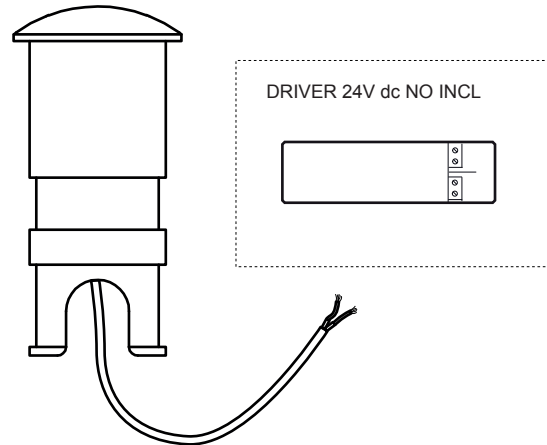

1

2

3

**LIGHT SOURCE - FUENTE DE LUZ**

LED 3W 3000K 120Lm INCL  
DRIVER 24V dc NO INCL

**TECHNICAL FEATURES - CARACTERISTICAS TÉCNICAS**

**i** La fuente de luz de esta luminaria es no reemplazable; cuando la fuente de luz alcance el final de su vida, se debe sustituir la luminaria completa.  
The light source of this luminaire is not replaceable; when light source reaches end of life, the whole luminaire shall be replaced.  
La source électrique de ce luminaire n'est pas remplaçable, lorsqu'elle atteint sa fin de vie, il faut changer le luminaire au complet.