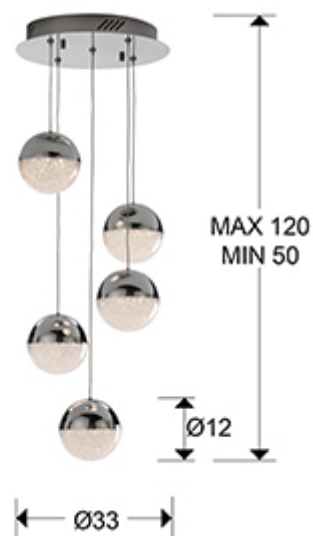

Sphere

793523D

Люстры

LED lamp of 5 lights. Made of metal, chrome finish. Polycarbonate spherical shades of Ø12 cm, with texture inside and chromed metal. Adjustable length. 24W LED. 3,000K. 1,440 lm. DIMMABLE. Remote control included.

ОБЩАЯ ИНФОРМАЦИЯ

Каталог: I38 Iluminación
 Страница: 133
 Код EAN: 8435435323530
 Тип: Люстры
 Коллекция: Sphere

РАЗМЕРЫ

Размеры: Ø 33,0 ↑ 90,0 cm
 Высота в собранном виде: 50,0/ максимальная 120,0 cm
 Вес: 3,0 Kg

РАЗМЕРЫ УПАКОВКИ

Вес: 4,0 Kg
 Объем: 0,0490м³
 Размеры: ↔ 41,0 ↓ 29,0 ↗ 41,0 cm

ТЕХНИЧЕСКИЕ ХАРАКТЕРИСТИКИ

Класс электробезопасности: Class 1
максимальная мощность: 24W
Напряжение: 100/265 V
Частота сети: 50/60 Hz
Диммирование: YES
Регулировка яркости: REMOTE CONTROL
Цветовая температура: 3.000 K
Средний срок службы: 30.000 h
CRI: >80

ДОПОЛНИТЕЛЬНАЯ ИНФОРМАЦИЯ

Материал: Metal, polycarbonate
Покрытие: Chrome, clear
Цвет кабеля: clear