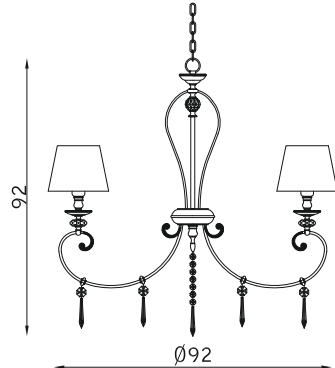

SOSPENSIONE PENDANT

**32155**  
5 x E27 30W

**32156**  
8 x E27 30W

**32157**  
12 x E27 30W

PARETE WALL

**32152**  
1 x E27 30W

**32153**  
2 x E27 30W

TAVOLO TABLE

**32158**  
3 x E27 30W

COMODINO BEDSIDE

**32151**  
1 x E27 30W

TERRA FLOOR

**32154**  
2 x E27 46W

nickel satinato 101  
satin nickel 101

nickel lucido 103  
polished nickel 103

bianco 003  
white 003