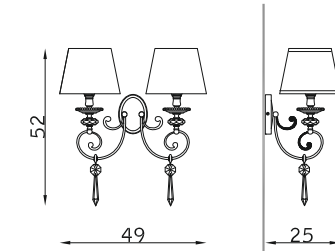

SOSPENSIONE PENDANT

**32155**  
5 x E27 30W

**32156**  
8 x E27 30W

**32157**  
12 x E27 30W

PARETE WALL

**32152**  
1 x E27 30W

**32153**  
2 x E27 30W

TAVOLO TABLE