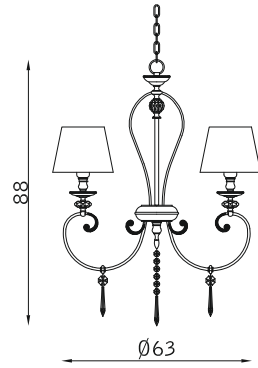

SOSPENSIONE PENDANT

**32155**  
5 x E27 30W

**32156**  
8 x E27 30W

**32157**  
12 x E27 30W

PARETE WALL

**32152**  
1 x E27 30W

**32153**  
2 x E27 30W

TAVOLO TABLE

**32158**  
3 x E27 30W

COMODINO BEDSIDE

**32151**  
1 x E27 30W

TERRA FLOOR

**32154**  
2 x E27 46W

nickel satinato 101  
satin nickel 101

nickel lucido 103  
polished nickel 103

bianco 003  
white 003