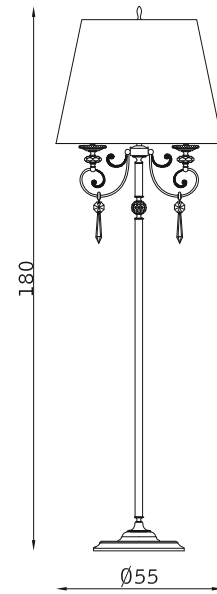

SOSPENSIONE PENDANT

**32155**  
5 x E27 30W

**32156**  
8 x E27 30W

**32157**  
12 x E27 30W

PARETE WALL

**32152**  
1 x E27 30W

**32153**  
2 x E27 30W

TAVOLO TABLE

**32158**  
3 x E27 30W

COMODINO BEDSIDE

**32151**  
1 x E27 30W

TERRA FLOOR

**32154**  
2 x E27 46W

nickel satinato 101  
satin nickel 101

nickel lucido 103  
polished nickel 103

bianco 003  
white 003