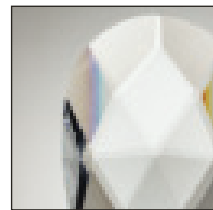

**32158**  
3 x E27 30W

COMODINO BEDSIDE

**32151**  
1 x E27 30W

TERRA FLOOR

**32154**  
2 x E27 46W

nickel satinato 101  
satin nickel 101

nickel lucido 103  
polished nickel 103

bianco 003  
white 003