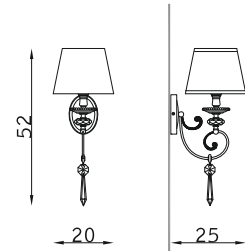

SOSPENSIONE PENDANT

**32155**  
5 x E27 30W

**32156**  
8 x E27 30W

**32157**  
12 x E27 30W

PARETE WALL

**32152**  
1 x E27 30W

**32153**  
2 x E27 30W

TAVOLO TABLE