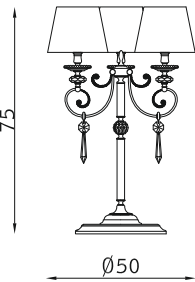

SOSPENSIONE PENDANT

**32155**  
5 x E27 30W

**32156**  
8 x E27 30W

**32157**  
12 x E27 30W

PARETE WALL

**32152**  
1 x E27 30W

**32153**  
2 x E27 30W

TAVOLO TABLE