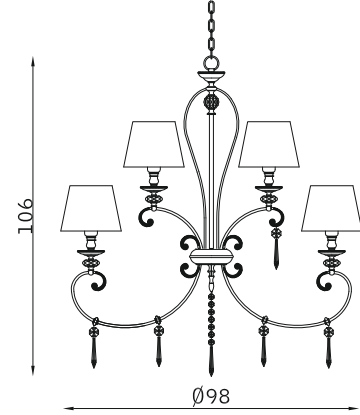

SOSPENSIONE PENDANT

**32155**  
5 x E27 30W

**32156**  
8 x E27 30W

**32157**  
12 x E27 30W

PARETE WALL

**32152**  
1 x E27 30W

**32153**  
2 x E27 30W

TAVOLO TABLE

**32158**  
3 x E27 30W

COMODINO BEDSIDE

**32151**  
1 x E27 30W

TERRA FLOOR

**32154**  
2 x E27 46W

nickel satinato 101  
satin nickel 101

nickel lucido 103  
polished nickel 103

bianco 003  
white 003