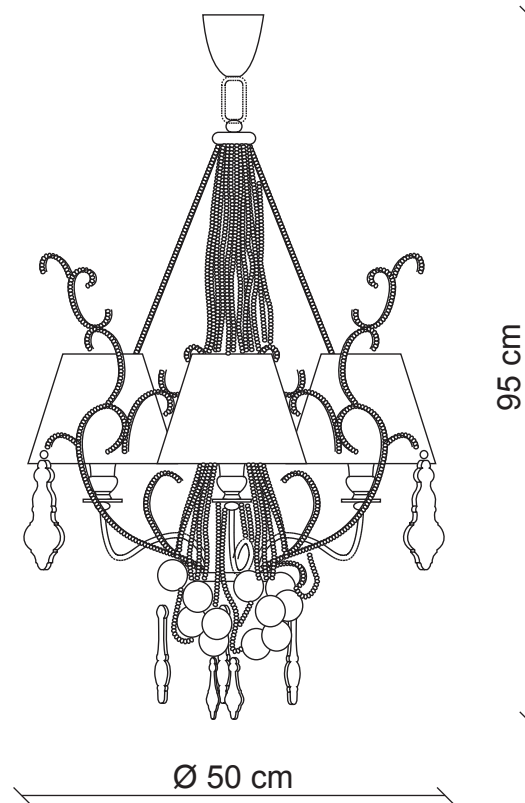

PATRIZIAGARGANTI

Firenze

BAGA Contemporary
LOVELY LIGHT

art. 2261

3 lights Chandelier

Finish: Silver leaf

Lampshades: PVC

Accessories: Clear crystals

Ø 12x8
H. 11

Ø 16x9
H. 12

3x
40W E14
not supplied

m³ 0,22

Kg 4,7