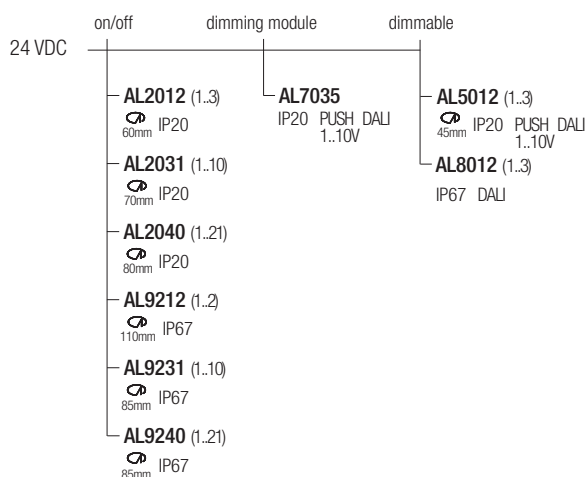

CE IP67 made in Italy

Luminarias empotrables de suelo IP67 transitables de muy alta calidad de fabricación, con frente de vidrio. Dimensiones extremadamente reducidas y elevados flujos luminosos. Cuerpo grueso de aluminio anodizado, cristal extraclaro templado, prensaestopas ATEX, cable de neopreno. Se puede equipar con un filtro antideslumbrante para un máximo confort visual.

Supply current

24 VDC

Power

6 W

Parallel wiring

Dimensions

Photometric diagrams

CCT/CRI/Flux

2700K	384 lm
3000K	400 lm
4200K	462 lm
6000K	495 lm

Code construction

GS5 X X

Note: cable cut to measure on request

Optionals

CSGS05

Recessing box with trim

Note: recessing box needed for installation

LGS501

Low luminance louver

Note: the filter must be ordered together with the lighting fixture

Drivers

Note: dimming module AL7035 to be used in combination with a 24VDC power supply