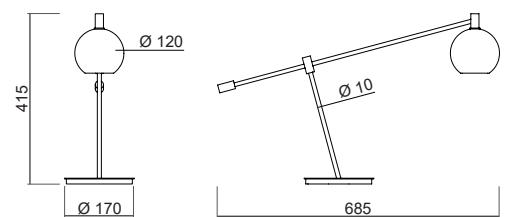

BOLLA Desk Lamp

Desk lamp with black tubular body, transparent glass shade and steel details in polished copper finish.

Lampada da tavolo con corpo tubolare nero, paralume in vetro trasparente e dettagli metallici in rame lucido.

LIGHT SOURCE | FONTE LUMINOSA

DIMENSIONS | DIMENSIONI

G9 max 5W LED

IP20  

7113D0

FINISHES | FINITURE

CODE | CODICE

Body | Corpo