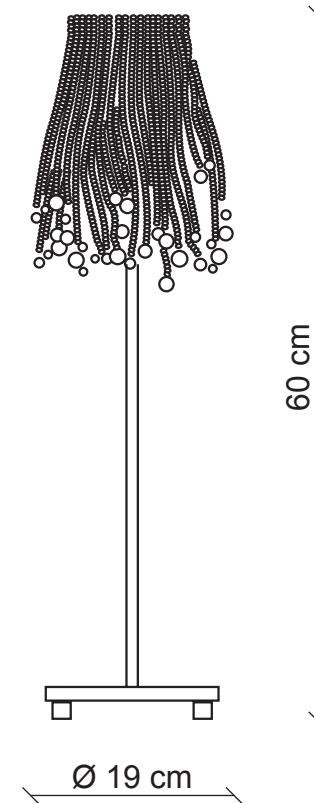

# PATRIZIAGARGANTI

Firenze

**BAGA** Contemporary  
LOVELY LIGHT

**art. 2073**

1 light Table lamp

**Finish:** Silver leaf

**Lampshades:** Clear crystals

Ø 12x8  
H. 11

1x  
40W E14  
supplied

m<sup>3</sup> 0,17  
Kg 2,1