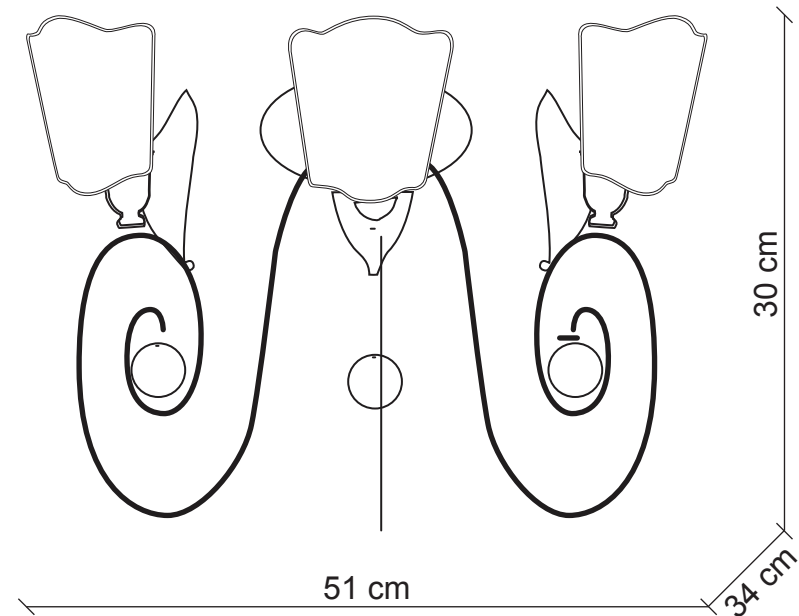

## art. 971

3 lights Wall lamp

**Finish:** Gold leaf

**Lampshades:** Beige mesh fabric

**Accessories:** Clear and ruby red crystals

m<sup>3</sup> 0,17  
Kg 1,7