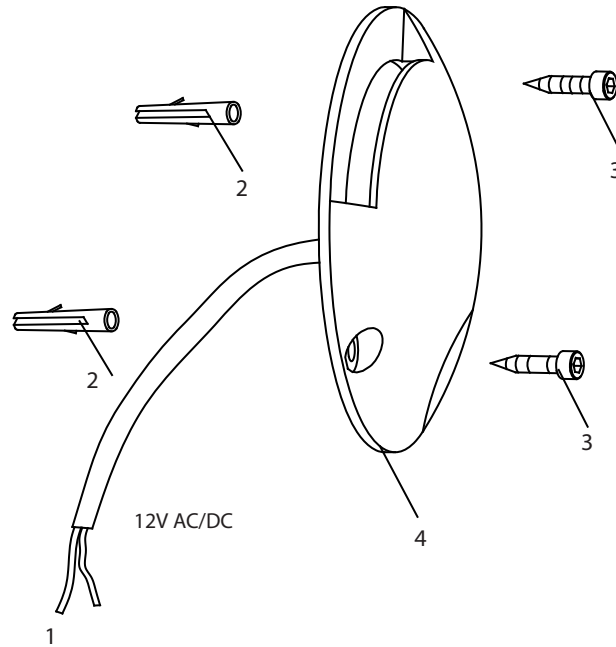

Ref. 70546

4 LED  0,5W/LED 20 Lm 6500K

TRANSFORMADOR FERROMAGNÉTICO
FERROMAGNETIC TRANSFORMER
TRANSFORMATEUR FERROMAGNETIQUE

Ref. 70547

8 LED  0,8W/LED 21 Lm 6500K

TRANSFORMADOR FERROMAGNÉTICO
FERROMAGNETIC TRANSFORMER
TRANSFORMATEUR FERROMAGNETIQUE

Ref. 70564

12 LED  1W/LED 60 Lm 6500K

TRANSFORMADOR FERROMAGNÉTICO
FERROMAGNETIC TRANSFORMER
TRANSFORMATEUR FERROMAGNETIQUE

Type of connexion
Tipo de conexión D

Type of connexion
Tipo de conexión D

Type of connexion
Tipo de conexión D