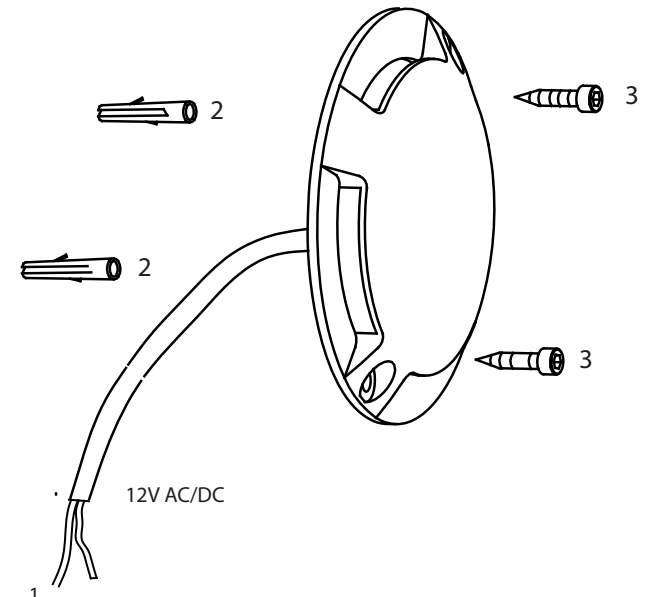

Ref. 70564

12 LED  1W/LED 60 Lm 6500K

TRANSFORMADOR FERROMAGNÉTICO
FERROMAGNETIC TRANSFORMER
TRANSFORMATEUR FERROMAGNETIQUE

Type of connexion
Tipo de conexión D

Type of connexion
Tipo de conexión D

Type of connexion
Tipo de conexión D