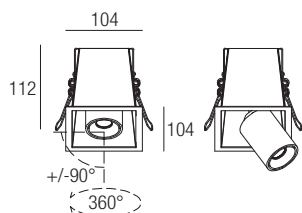

95x95mm

IP20 made in Italy

Die herausziehbaren Einbauleuchten der Serie Leda bieten hohe Leistung mit einer unglaublich geringen Größe. Die Bewegung des Kopfes ermöglicht eine vollständige Ausrichtung des Lichtstroms in einem Gerät mit minimalistischem und anspruchsvollem Design.

La gama de empotrados extraíbles Leda ofrece altas prestaciones en tamaños sumamente compactos. El movimiento del cabezal permite orientar al máximo el flujo luminoso, en un aparato de diseño minimalista y sofisticado.

### Dimensions