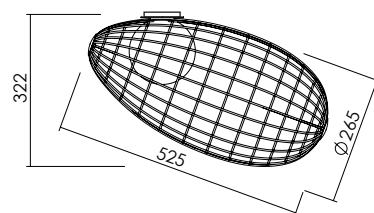

## NORGE Ceiling and Wall Lamp

Ceiling and wall lamp with painted steel body and opal glass diffuser, available in satin gold finish. Diffuse light.

*Lampada da soffitto e parete con corpo in acciaio verniciato e diffusore in vetro opale, disponibile con finitura oro satinato. Illuminazione diffusa.*

LIGHT SOURCE | FONTE LUMINOSA

DIMENSIONS | DIMENSIONI

7007B1 • E14 max 9W LED

IP20   

7007B1

FINISHES | FINITURE

CODE | CODICE

Body | Corpo