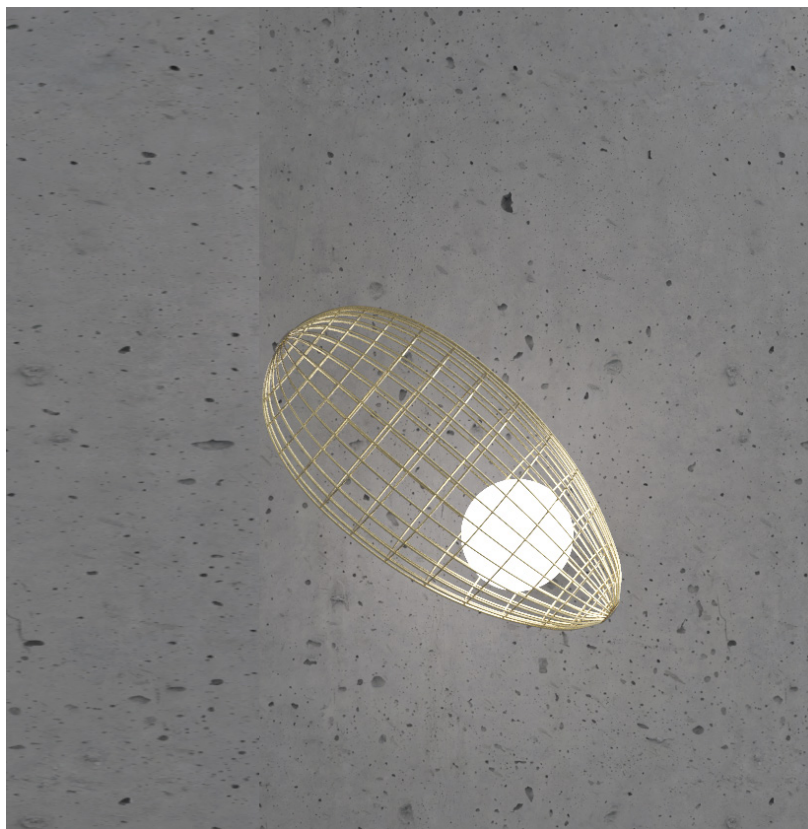

## NORGE Ceiling and Wall Lamp

Ceiling and wall lamp with painted steel body and opal glass diffuser, available in satin gold finish. Diffuse light.

*Lampada da soffitto e parete con corpo in acciaio verniciato e diffusore in vetro opale, disponibile con finitura oro satinato. Illuminazione diffusa.*

LIGHT SOURCE | FONTE LUMINOSA

DIMENSIONS | DIMENSIONI

7007B1 • E14 max 9W LED

IP20   

7007B1

FINISHES | FINITURE

CODE | CODICE

Body | Corpo

Shade | Paralume

MAIN CODE CODICE BASE	SHAPE FORMA	VARIABLE VARIANTE	SHADE PARALUME	COLOR COLORE
7007	B1	.001	.00	AT XX

CODE EXAMPLE:  
Norge wall and ceiling lamp  
shape B1 with satin gold  
finishing body  
7007B1.001.00AT

ESEMPIO DI CODIFICA:  
Norge lampada da parete e  
soffitto forma B1 con finitura  
oro satinato.  
7007B1.001.00AT