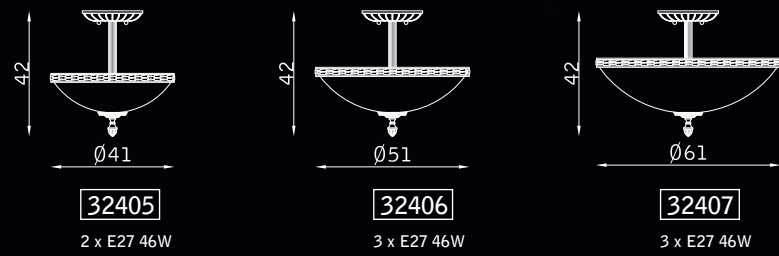

PARETE WALL

SOSPENSIONE PENDANT

PLAFONIERA CEILING

oro francese 111
french gold 111

vetro alabastro bianco BIS
white alabaster glass BIS

bronzo scuro 127
dark bronze 127

vetro alabastro bianco BIS
white alabaster glass BIS