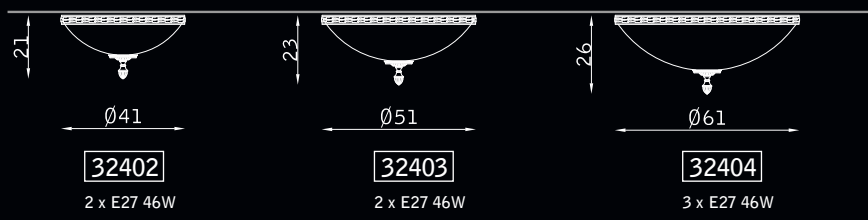

PARETE WALL

SOSPENSIONE PENDANT

PLAFONIERA CEILING

oro francese 111
french gold 111

vetro alabastro bianco BIS
white alabaster glass BIS

bronzo scuro 127
dark bronze 127

vetro alabastro bianco BIS
white alabaster glass BIS