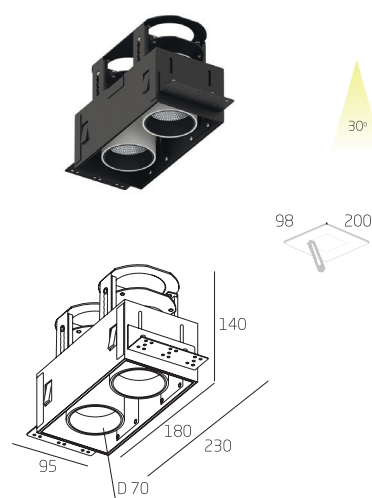

Угол свечения - 30°
 Вращение по оси - 360°
Полностью выдвжной
 Угол наклона - 45°
 Материал корпуса - алюминий
 Стандартный цвет - белый (RAL-9003), серебро (RAL-9006),
 черный (RAL- 9005)
 Нестандартный цвет - любой цвет по шкале RAL

CROSS V 12x3

Встраиваемый регулируемый светильник акцентного освещения с декоративной рамкой

| Наименование | Мощность | Световой поток | Размеры, мм |
|--------------|----------|----------------|-------------|
| CROSS V 12 | 12Вт | 1740 лм | 110x110x145 |
| CROSS V 12x2 | 24Вт | 3480 лм | 220x110x145 |
| CROSS V 12x3 | 36Вт | 5220 лм | 330x110x145 |

CROSS VZ 12

Безрамочный встраиваемый регулируемый светильник акцентного освещения

CROSS VZ 12x2

Безрамочный встраиваемый регулируемый светильник акцентного освещения

CROSS VZ 12x3

Безрамочный встраиваемый регулируемый светильник акцентного освещения

| Наименование | Мощность | Световой поток | Размеры, мм |
|---------------|----------|----------------|-------------|
| CROSS VZ 12 | 12Вт | 1740 лм | 95x95x140 |
| CROSS VZ 12x2 | 24Вт | 3480 лм | 190x100x140 |
| CROSS VZ 12x3 | 36Вт | 5220 лм | 285x100x140 |