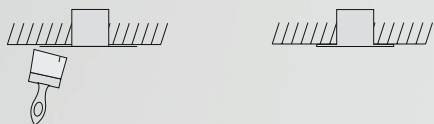

Встраиваемый без рамки Встраиваемый с рамкой

Встраиваемые светильники акцентного освещения с регулировкой направления свечения серии CROSS

Источник света - COB-светодиод TRIDONIC (Австрия)
 Источник питания - TRIDONIC (Австрия)
 Цветовая температура - 3000K/4000 K
 Индекс цветопередачи (RA) >90

Угол свечения - 30°
 Вращение по оси - 360°
Полностью выдвжной
 Угол наклона - 45°
 Материал корпуса - алюминий
 Стандартный цвет - белый (RAL-9003), серебро (RAL-9006),
 черный (RAL- 9005)
 Нестандартный цвет - любой цвет по шкале RAL