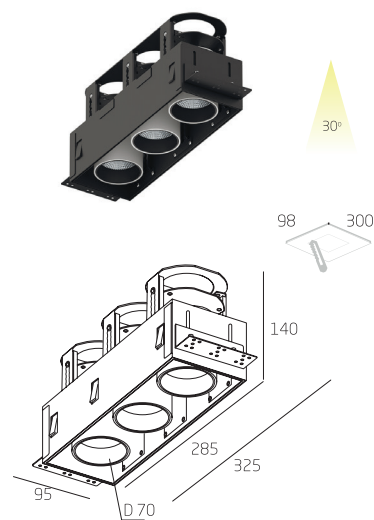

CROSS V 12x3

Встраиваемый регулируемый светильник акцентного освещения с декоративной рамкой

| Наименование | Мощность | Световой поток | Размеры, мм |
|--------------|----------|----------------|-------------|
| CROSS V 12 | 12Вт | 1740 лм | 110x110x145 |
| CROSS V 12x2 | 24Вт | 3480 лм | 220x110x145 |
| CROSS V 12x3 | 36Вт | 5220 лм | 330x110x145 |

CROSS VZ 12

Безрамочный встраиваемый регулируемый светильник акцентного освещения

CROSS VZ 12x2

Безрамочный встраиваемый регулируемый светильник акцентного освещения

CROSS VZ 12x3

Безрамочный встраиваемый регулируемый светильник акцентного освещения

| Наименование | Мощность | Световой поток | Размеры, мм |
|---------------|----------|----------------|-------------|
| CROSS VZ 12 | 12Вт | 1740 лм | 95x95x140 |
| CROSS VZ 12x2 | 24Вт | 3480 лм | 190x100x140 |
| CROSS VZ 12x3 | 36Вт | 5220 лм | 285x100x140 |