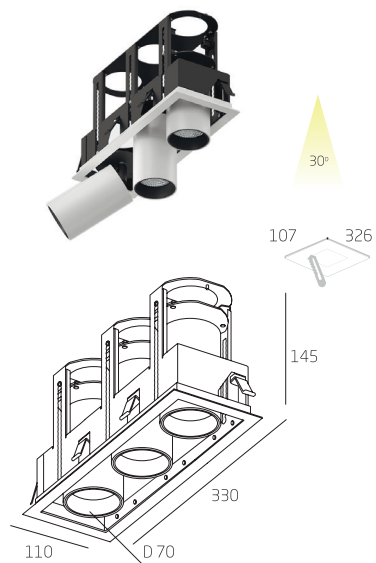

Угол свечения - 30°
 Вращение по оси - 360°
Полностью выдвжной
 Угол наклона - 45°
 Материал корпуса - алюминий
 Стандартный цвет - белый (RAL-9003), серебро (RAL-9006),
 черный (RAL- 9005)
 Нестандартный цвет - любой цвет по шкале RAL

CROSS V 12x3

Встраиваемый регулируемый светильник акцентного освещения с декоративной рамкой

| Наименование | Мощность | Световой поток | Размеры, мм |
|--------------|----------|----------------|-------------|
| CROSS V 12 | 12Вт | 1740 лм | 110x110x145 |
| CROSS V 12x2 | 24Вт | 3480 лм | 220x110x145 |
| CROSS V 12x3 | 36Вт | 5220 лм | 330x110x145 |

| Наименование | Мощность | Световой поток | Размеры, мм |
|---------------|----------|----------------|-------------|
| CROSS VZ 12 | 12Вт | 1740 лм | 95x95x140 |
| CROSS VZ 12x2 | 24Вт | 3480 лм | 190x100x140 |
| CROSS VZ 12x3 | 36Вт | 5220 лм | 285x100x140 |