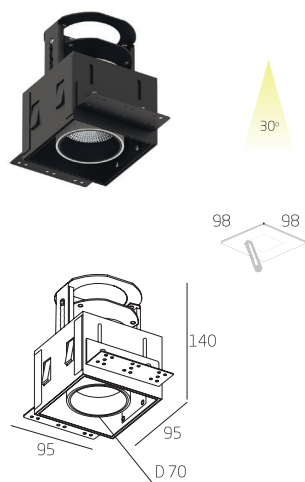

Угол свечения - 30°
 Вращение по оси - 360°
Полностью выдвжной
 Угол наклона - 45°
 Материал корпуса - алюминий
 Стандартный цвет - белый (RAL-9003), серебро (RAL-9006),
 черный (RAL- 9005)
 Нестандартный цвет - любой цвет по шкале RAL

CROSS V 12x3

Встраиваемый регулируемый светильник акцентного освещения с декоративной рамкой

| Наименование | Мощность | Световой поток | Размеры, мм |
|--------------|----------|----------------|-------------|
| CROSS V 12 | 12Вт | 1740 лм | 110x110x145 |
| CROSS V 12x2 | 24Вт | 3480 лм | 220x110x145 |
| CROSS V 12x3 | 36Вт | 5220 лм | 330x110x145 |

CROSS VZ 12

Безрамочный встраиваемый регулируемый светильник акцентного освещения

CROSS VZ 12x2

Безрамочный встраиваемый регулируемый светильник акцентного освещения

CROSS VZ 12x3

Безрамочный встраиваемый регулируемый светильник акцентного освещения

| Наименование | Мощность | Световой поток | Размеры, мм |
|---------------|----------|----------------|-------------|
| CROSS VZ 12 | 12Вт | 1740 лм | 95x95x140 |
| CROSS VZ 12x2 | 24Вт | 3480 лм | 190x100x140 |
| CROSS VZ 12x3 | 36Вт | 5220 лм | 285x100x140 |