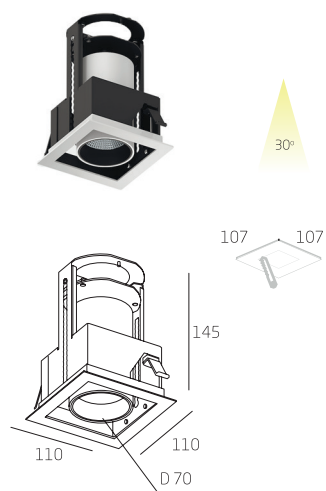

CROSS V 12

Встраиваемый регулируемый светильник акцентного освещения с декоративной рамкой