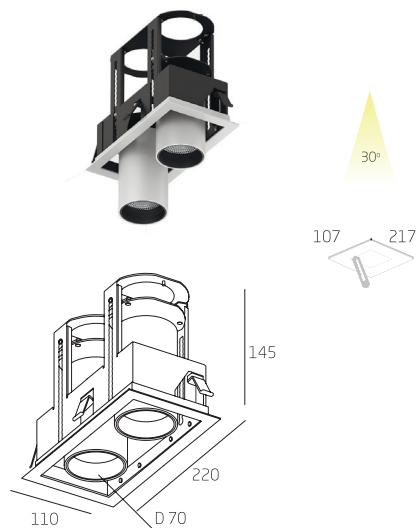

Угол свечения - 30°
 Вращение по оси - 360°
Полностью выдвжной
 Угол наклона - 45°
 Материал корпуса - алюминий
 Стандартный цвет - белый (RAL-9003), серебро (RAL-9006),
 черный (RAL- 9005)
 Нестандартный цвет - любой цвет по шкале RAL

CROSS V 12x3

Встраиваемый регулируемый светильник акцентного освещения с декоративной рамкой

| Наименование | Мощность | Световой поток | Размеры, мм |
|--------------|----------|----------------|-------------|
| CROSS V 12 | 12Вт | 1740 лм | 110x110x145 |
| CROSS V 12x2 | 24Вт | 3480 лм | 220x110x145 |
| CROSS V 12x3 | 36Вт | 5220 лм | 330x110x145 |