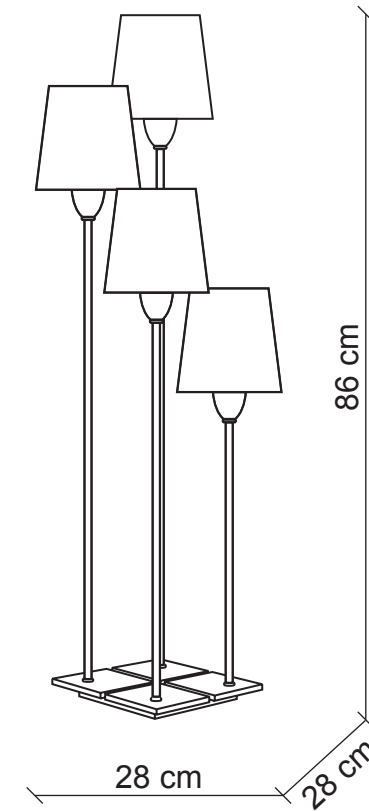

PATRIZIAGARGANTI

Firenze

BAGA Contemporary
LOVELY LIGHT

art. 2453/P

4 lights Table lamp

Finish: Ivory

Lampshades: Red goffered fabric

Ø 12x8
H. 11

4x
40W E14
not supplied

m³ 0,54
Kg 3,4