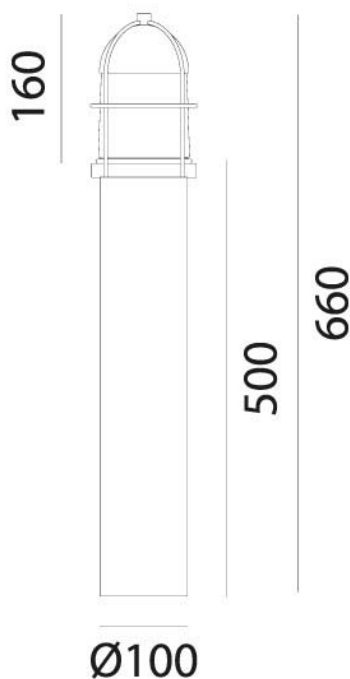

## GARDEN – 245.23.ORT IL FANALE

Collezione di lampade dal design essenziale e contemporaneo, realizzate in ottone e rame anticato. Grazie alle loro caratteristiche estetiche e funzionali questi prodotti arredano gli ambienti esterni, regalando un impatto visivo sobrio ed elegante.

**Tipologia:** TERRA  
**Type:** FLOOR LIGHT

**Ambiente / Environment**  
OUTDOOR

**Materiale:** OTTONE - RAME - VETRO  
**Material:** BRASS - COPPER - GLASS

**Finitura / Colore:** OTTONE - RAME - VETRO  
**Finishing / Color:** BRASS - COPPER - GLASS

**Fonte luminosa – Lighting Source:**  
1XMAX 57W E27

**Voltaggio – Voltage**  
240V

**Classe Energetica – Energetic Class**  
A++/E

**PROTEZIONE IP – IP PROTECTION**  
IP44

**PESO – WEIGHT**  
4Kg

Lampadina non inclusa  
Light bulb not included