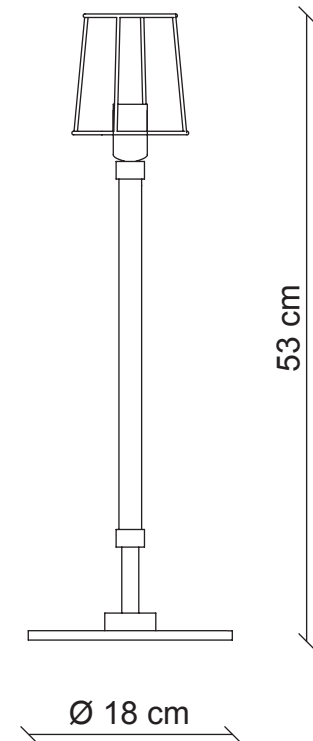

PATRIZIAGARGANTI

Firenze

The soul light

Nana Collection

1 light table lamp