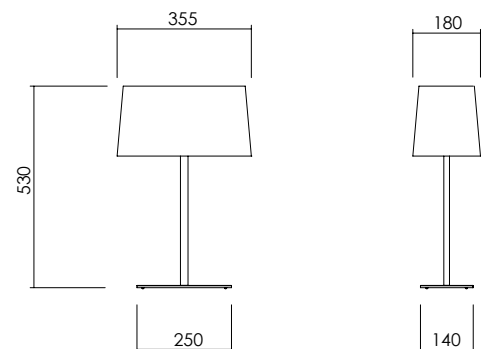

CAMERA Table lamp

Table lamp with steel body and fabric or glass shade. Metal cover on the top.

Lampada da tavolo con corpo in acciaio e paralume in tessuto o in vetro. Copertura in metallo nella parte superiore.

LIGHT SOURCE | FONTE LUMINOSA

DIMENSIONS | DIMENSIONI

E27 max 12W LED

IP20 CE ENEC

FINISHES | FINITURE

Body | Corpo

Shade | Paralume

BQ
Polished black nickel
Nichel nero lucido