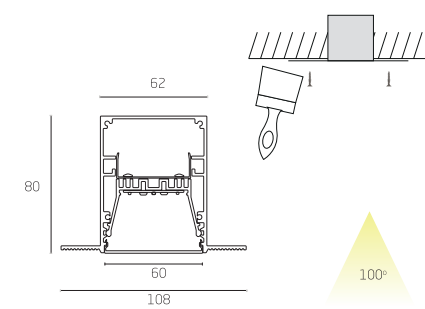

LINER F60

Безрамочный встраиваемый линейный светильник для потолков типа ГКЛ с шириной световой полосы 60 мм

Наименование	Мощность	Световой поток	Длина (L) мм
LINER F60-XS10	10Вт	1200лм	502
LINER F60-XS20	20Вт	2400лм	502
LINER F60-S20	20Вт	2400лм	1002
LINER F60-S40	40Вт	4800лм	1002
LINER F60-M30	30Вт	3600лм	1502
LINER F60-M60	60Вт	7200лм	1502
LINER F60-L40	40Вт	4800лм	2002
LINER F60-L80	80Вт	9600лм	2002

LINER VZ40

Безрамочный встраиваемый линейный светильник под шпательку с шириной световой полосы 40 мм

Наименование	Мощность	Световой поток	Длина (L) мм
LINER VZ40-XS10	10Вт	1200лм	502
LINER VZ40-S20	20Вт	2400лм	1002
LINER VZ40-M30	30Вт	3600лм	1502
LINER VZ40-L40	40Вт	4800лм	2002

LINER VZ60

Безрамочный встраиваемый линейный светильник под шпательку с шириной световой полосы 60 мм

Наименование	Мощность	Световой поток	Длина (L) мм
LINER VZ60-XS10	10Вт	1200лм	502
LINER VZ60-XS20	20Вт	2400лм	502
LINER VZ60-S20	20Вт	2400лм	1002
LINER VZ60-S40	40Вт	4800лм	1002
LINER VZ60-M30	30Вт	3600лм	1502
LINER VZ60-M60	60Вт	7200лм	1502
LINER VZ60-L40	40Вт	4800лм	2002
LINER VZ60-L80	80Вт	9600лм	2002