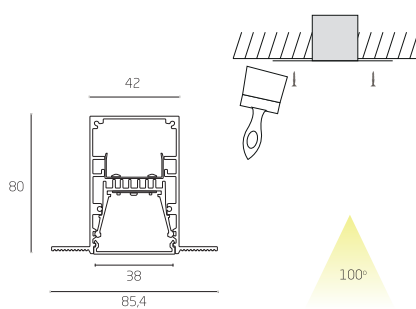

Powered by
SAMSUNG TRIDONIC

LINER F40

Безрамочный встраиваемый линейный светильник для потолков типа ГКЛ с шириной световой полосы 40 мм

Наименование	Мощность	Световой поток	Длина (L) мм
LINER F40-XS10	10Вт	1200лм	502
LINER F40-S20	20Вт	2400лм	1002
LINER F40-M30	30Вт	3600лм	1502
LINER F40-L40	40Вт	4800лм	2002

LINER F60

Безрамочный встраиваемый линейный светильник для потолков типа ГКЛ с шириной световой полосы 60 мм

Наименование	Мощность	Световой поток	Длина (L) мм
LINER F60-XS10	10Вт	1200лм	502
LINER F60-XS20	20Вт	2400лм	502
LINER F60-S20	20Вт	2400лм	1002
LINER F60-S40	40Вт	4800лм	1002
LINER F60-M30	30Вт	3600лм	1502
LINER F60-M60	60Вт	7200лм	1502
LINER F60-L40	40Вт	4800лм	2002
LINER F60-L80	80Вт	9600лм	2002

LINER VZ40

Безрамочный встраиваемый линейный светильник под шпательку с шириной световой полосы 40 мм

Наименование	Мощность	Световой поток	Длина (L) мм
LINER VZ40-XS10	10Вт	1200лм	502
LINER VZ40-S20	20Вт	2400лм	1002
LINER VZ40-M30	30Вт	3600лм	1502
LINER VZ40-L40	40Вт	4800лм	2002

LINER VZ60

Безрамочный встраиваемый линейный светильник под шпательку с шириной световой полосы 60 мм

Наименование	Мощность	Световой поток	Длина (L) мм
LINER VZ60-XS10	10Вт	1200лм	502
LINER VZ60-XS20	20Вт	2400лм	502
LINER VZ60-S20	20Вт	2400лм	1002
LINER VZ60-S40	40Вт	4800лм	1002
LINER VZ60-M30	30Вт	3600лм	1502
LINER VZ60-M60	60Вт	7200лм	1502
LINER VZ60-L40	40Вт	4800лм	2002
LINER VZ60-L80	80Вт	9600лм	2002