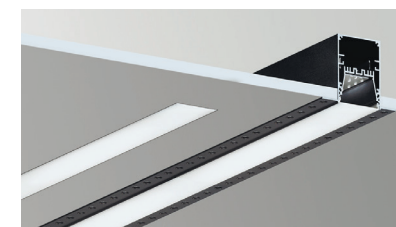

Рассеиватель - поликарбонатный светостабилизированный светорассеиватель фронтального монтажа

Материал корпуса - алюминий
Цвет корпуса анодированный СЕРЕБРО
Цвет корпуса под покраску - белый (RAL9003), черный (RAL9006)
Диммирование (опционально) - Протоколы DALI / 0-10

LINER VZ40

Безрамочный встраиваемый линейный светильник под шпательку с шириной световой полосы 40 мм

Наименование	Мощность	Световой поток	Длина (L) мм
LINER VZ40-XS10	10Вт	1200лм	502
LINER VZ40-S20	20Вт	2400лм	1002
LINER VZ40-M30	30Вт	3600лм	1502
LINER VZ40-L40	40Вт	4800лм	2002

LINER VZ60

Безрамочный встраиваемый линейный светильник под шпательку с шириной световой полосы 60 мм

Наименование	Мощность	Световой поток	Длина (L) мм
LINER VZ60-XS10	10Вт	1200лм	502
LINER VZ60-XS20	20Вт	2400лм	502
LINER VZ60-S20	20Вт	2400лм	1002
LINER VZ60-S40	40Вт	4800лм	1002
LINER VZ60-M30	30Вт	3600лм	1502
LINER VZ60-M60	60Вт	7200лм	1502
LINER VZ60-L40	40Вт	4800лм	2002
LINER VZ60-L80	80Вт	9600лм	2002

Модульное соединение в единую линию

Модульное соединение в единую линию

Модульное соединение в единую линию

Модульное соединение в единую линию

Москва-Сити
«Башня-Федерация Восток» 42 этаж