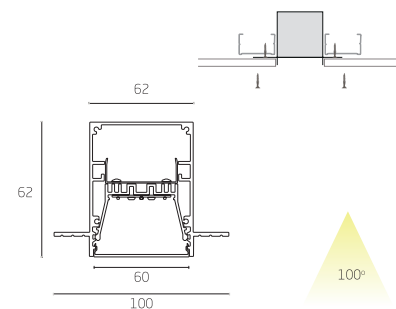

Powered by
SAMSUNG TRIDONIC

LINER F40

Безрамочный встраиваемый линейный светильник для потолков типа ГКЛ с шириной световой полосы 40 мм

Наименование	Мощность	Световой поток	Длина (L) мм
LINER F40-XS10	10Вт	1200лм	502
LINER F40-S20	20Вт	2400лм	1002
LINER F40-M30	30Вт	3600лм	1502
LINER F40-L40	40Вт	4800лм	2002

LINER F60

Безрамочный встраиваемый линейный светильник для потолков типа ГКЛ с шириной световой полосы 60 мм

Наименование	Мощность	Световой поток	Длина (L) мм
LINER F60-XS10	10Вт	1200лм	502
LINER F60-XS20	20Вт	2400лм	502
LINER F60-S20	20Вт	2400лм	1002
LINER F60-S40	40Вт	4800лм	1002
LINER F60-M30	30Вт	3600лм	1502
LINER F60-M60	60Вт	7200лм	1502
LINER F60-L40	40Вт	4800лм	2002
LINER F60-L80	80Вт	9600лм	2002

LINER VZ40

Безрамочный встраиваемый линейный светильник под шпательку с шириной световой полосы 40 мм

Наименование	Мощность	Световой поток	Длина (L) мм
LINER VZ40-XS10	10Вт	1200лм	502
LINER VZ40-S20	20Вт	2400лм	1002
LINER VZ40-M30	30Вт	3600лм	1502
LINER VZ40-L40	40Вт	4800лм	2002

LINER VZ60

Безрамочный встраиваемый линейный светильник под шпательку с шириной световой полосы 60 мм

Наименование	Мощность	Световой поток	Длина (L) мм
LINER VZ60-XS10	10Вт	1200лм	502
LINER VZ60-XS20	20Вт	2400лм	502
LINER VZ60-S20	20Вт	2400лм	1002
LINER VZ60-S40	40Вт	4800лм	1002
LINER VZ60-M30	30Вт	3600лм	1502
LINER VZ60-M60	60Вт	7200лм	1502
LINER VZ60-L40	40Вт	4800лм	2002
LINER VZ60-L80	80Вт	9600лм	2002