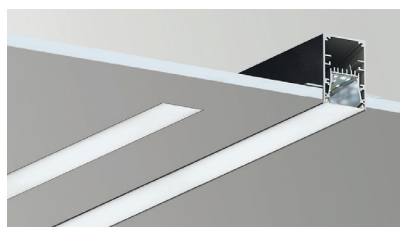

Рассеиватель - поликарбонатный светостабилизированный светорассеиватель фронтального монтажа

Материал корпуса - алюминий
Цвет корпуса анодированный СЕРЕБРО
Цвет корпуса под покраску - белый (RAL9003), черный (RAL9006)
Диммирование (опционально) - Протоколы DALI / 0-10

LINER F60

Безрамочный встраиваемый линейный светильник для потолков типа ГКЛ с шириной световой полосы 60 мм

Наименование	Мощность	Световой поток	Длина (L) мм
LINER F60-XS10	10Вт	1200лм	502
LINER F60-XS20	20Вт	2400лм	502
LINER F60-S20	20Вт	2400лм	1002
LINER F60-S40	40Вт	4800лм	1002
LINER F60-M30	30Вт	3600лм	1502
LINER F60-M60	60Вт	7200лм	1502
LINER F60-L40	40Вт	4800лм	2002
LINER F60-L80	80Вт	9600лм	2002

LINER VZ40

Безрамочный встраиваемый линейный светильник под шпательку с шириной световой полосы 40 мм

Наименование	Мощность	Световой поток	Длина (L) мм
LINER VZ40-XS10	10Вт	1200лм	502
LINER VZ40-S20	20Вт	2400лм	1002
LINER VZ40-M30	30Вт	3600лм	1502
LINER VZ40-L40	40Вт	4800лм	2002

LINER VZ60

Безрамочный встраиваемый линейный светильник под шпательку с шириной световой полосы 60 мм

Наименование	Мощность	Световой поток	Длина (L) мм
LINER VZ60-XS10	10Вт	1200лм	502
LINER VZ60-XS20	20Вт	2400лм	502
LINER VZ60-S20	20Вт	2400лм	1002
LINER VZ60-S40	40Вт	4800лм	1002
LINER VZ60-M30	30Вт	3600лм	1502
LINER VZ60-M60	60Вт	7200лм	1502
LINER VZ60-L40	40Вт	4800лм	2002
LINER VZ60-L80	80Вт	9600лм	2002