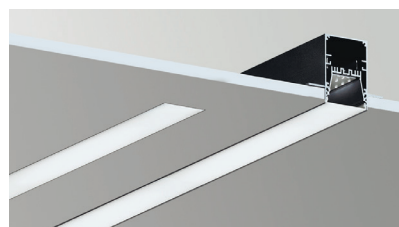

Рассеиватель - поликарбонатный светостабилизированный светорассеиватель фронтального монтажа

Материал корпуса - алюминий
Цвет корпуса анодированный СЕРЕБРО
Цвет корпуса под покраску - белый (RAL9003), черный (RAL9006)
Диммирование (опционально) - Протоколы DALI / 0-10

LINER VZ40

Безрамочный встраиваемый линейный светильник под шпательку с шириной световой полосы 40 мм

Наименование	Мощность	Световой поток	Длина (L) мм
LINER VZ40-XS10	10Вт	1200лм	502
LINER VZ40-S20	20Вт	2400лм	1002
LINER VZ40-M30	30Вт	3600лм	1502
LINER VZ40-L40	40Вт	4800лм	2002

LINER VZ60

Безрамочный встраиваемый линейный светильник под шпательку с шириной световой полосы 60 мм

Наименование	Мощность	Световой поток	Длина (L) мм
LINER VZ60-XS10	10Вт	1200лм	502
LINER VZ60-XS20	20Вт	2400лм	502
LINER VZ60-S20	20Вт	2400лм	1002
LINER VZ60-S40	40Вт	4800лм	1002
LINER VZ60-M30	30Вт	3600лм	1502
LINER VZ60-M60	60Вт	7200лм	1502
LINER VZ60-L40	40Вт	4800лм	2002
LINER VZ60-L80	80Вт	9600лм	2002

Модульное соединение в единую линию

Модульное соединение в единую линию

Модульное соединение в единую линию

Модульное соединение в единую линию

Москва-Сити
«Башня-Федерация Восток» 42 этаж