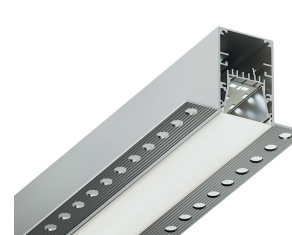

Рассеиватель - поликарбонатный светостабилизированный светорассеиватель фронтального монтажа

Материал корпуса - алюминий
Цвет корпуса анодированный СЕРЕБРО
Цвет корпуса под покраску - белый (RAL9003), черный (RAL9006)
Диммирование (опционально) - Протоколы DALI / 0-10

Powered by
SAMSUNG TRIDONIC

LINER F40

Безрамочный встраиваемый линейный светильник для потолков типа ГКЛ с шириной световой полосы 40 мм

Наименование	Мощность	Световой поток	Длина (L) мм
LINER F40-XS10	10Вт	1200лм	502
LINER F40-S20	20Вт	2400лм	1002
LINER F40-M30	30Вт	3600лм	1502
LINER F40-L40	40Вт	4800лм	2002

LINER F60

Безрамочный встраиваемый линейный светильник для потолков типа ГКЛ с шириной световой полосы 60 мм

Наименование	Мощность	Световой поток	Длина (L) мм
LINER F60-XS10	10Вт	1200лм	502
LINER F60-XS20	20Вт	2400лм	502
LINER F60-S20	20Вт	2400лм	1002
LINER F60-S40	40Вт	4800лм	1002
LINER F60-M30	30Вт	3600лм	1502
LINER F60-M60	60Вт	7200лм	1502
LINER F60-L40	40Вт	4800лм	2002
LINER F60-L80	80Вт	9600лм	2002

LINER VZ40

Безрамочный встраиваемый линейный светильник под шпательку с шириной световой полосы 40 мм

Наименование	Мощность	Световой поток	Длина (L) мм
LINER VZ40-XS10	10Вт	1200лм	502
LINER VZ40-S20	20Вт	2400лм	1002
LINER VZ40-M30	30Вт	3600лм	1502
LINER VZ40-L40	40Вт	4800лм	2002