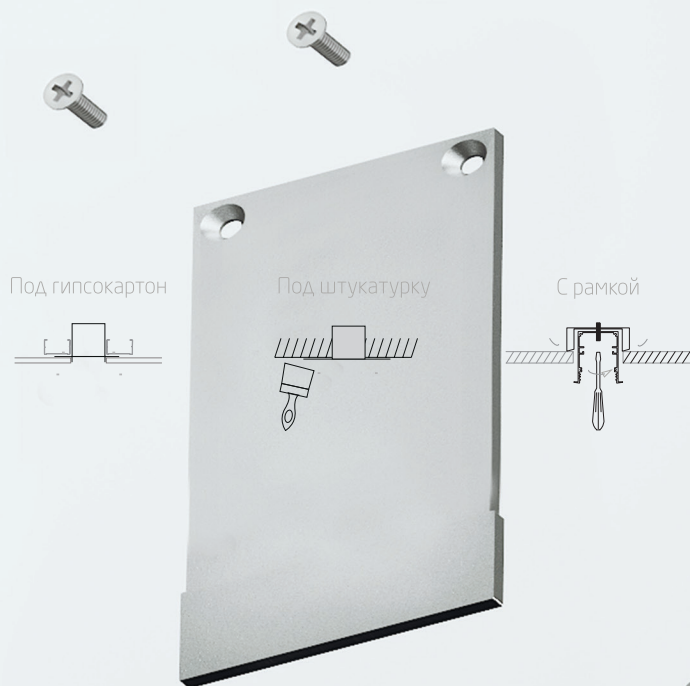

ВСТРАИВАЕМЫЕ ЛИНЕЙНЫЕ СВЕТИЛЬНИКИ

Встраиваемые безрамочные и с декоративной рамкой линейные светильники с опцией модульного монтажа

Источник света - светодиоды SAMSUNG
Источник питания - TRIDONIC (Австрия)
Цветовая температура - 3000K/4000K/5000K

Рассеиватель - поликарбонатный светостабилизированный светорассеиватель фронтального монтажа

Материал корпуса - алюминий
Цвет корпуса анодированный СЕРЕБРО
Цвет корпуса под покраску - белый (RAL9003), черный (RAL9006)
Диммирование (опционально) - Протоколы DALI / 0-10

Powered by
SAMSUNG TRIDONIC

LINER F40

Безрамочный встраиваемый линейный светильник для потолков типа ГКЛ с шириной световой полосы 40 мм

Наименование	Мощность	Световой поток	Длина (L) мм
LINER F40-XS10	10Вт	1200лм	502
LINER F40-S20	20Вт	2400лм	1002
LINER F40-M30	30Вт	3600лм	1502
LINER F40-L40	40Вт	4800лм	2002

LINER VZ40

Безрамочный встраиваемый линейный светильник под шпательку с шириной световой полосы 40 мм

Наименование	Мощность	Световой поток	Длина (L) мм
LINER VZ40-XS10	10Вт	1200лм	502
LINER VZ40-S20	20Вт	2400лм	1002
LINER VZ40-M30	30Вт	3600лм	1502
LINER VZ40-L40	40Вт	4800лм	2002