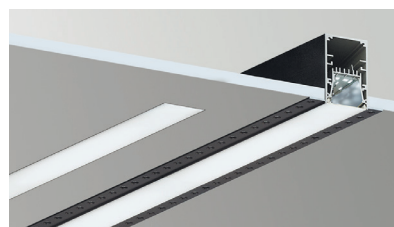

Рассеиватель - поликарбонатный светостабилизированный светорассеиватель фронтального монтажа

Материал корпуса - алюминий
Цвет корпуса анодированный СЕРЕБРО
Цвет корпуса под покраску - белый (RAL9003), черный (RAL9006)
Диммирование (опционально) - Протоколы DALI / 0-10

LINER VZ40

Безрамочный встраиваемый линейный светильник под шпательку с шириной световой полосы 40 мм

Наименование	Мощность	Световой поток	Длина (L) мм
LINER VZ40-XS10	10Вт	1200лм	502
LINER VZ40-S20	20Вт	2400лм	1002
LINER VZ40-M30	30Вт	3600лм	1502
LINER VZ40-L40	40Вт	4800лм	2002

LINER VZ60

Безрамочный встраиваемый линейный светильник под шпательку с шириной световой полосы 60 мм

Наименование	Мощность	Световой поток	Длина (L) мм
LINER VZ60-XS10	10Вт	1200лм	502
LINER VZ60-XS20	20Вт	2400лм	502
LINER VZ60-S20	20Вт	2400лм	1002
LINER VZ60-S40	40Вт	4800лм	1002
LINER VZ60-M30	30Вт	3600лм	1502
LINER VZ60-M60	60Вт	7200лм	1502
LINER VZ60-L40	40Вт	4800лм	2002
LINER VZ60-L80	80Вт	9600лм	2002

Модульное соединение в единую линию

Модульное соединение в единую линию

Модульное соединение в единую линию

Модульное соединение в единую линию

Москва-Сити
«Башня-Федерация Восток» 42 этаж