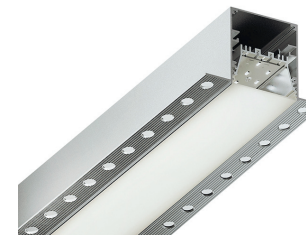

Рассеиватель - поликарбонатный светостабилизированный светорассеиватель фронтального монтажа

Материал корпуса - алюминий
Цвет корпуса анодированный СЕРЕБРО
Цвет корпуса под покраску - белый (RAL9003), черный (RAL9006)
Диммирование (опционально) - Протоколы DALI / 0-10

LINER F60

Безрамочный встраиваемый линейный светильник для потолков типа ГКЛ с шириной световой полосы 60 мм

Наименование	Мощность	Световой поток	Длина (L) мм
LINER F60-XS10	10Вт	1200лм	502
LINER F60-XS20	20Вт	2400лм	502
LINER F60-S20	20Вт	2400лм	1002
LINER F60-S40	40Вт	4800лм	1002
LINER F60-M30	30Вт	3600лм	1502
LINER F60-M60	60Вт	7200лм	1502
LINER F60-L40	40Вт	4800лм	2002
LINER F60-L80	80Вт	9600лм	2002

LINER VZ40

Безрамочный встраиваемый линейный светильник под шпательку с шириной световой полосы 40 мм

Наименование	Мощность	Световой поток	Длина (L) мм
LINER VZ40-XS10	10Вт	1200лм	502
LINER VZ40-S20	20Вт	2400лм	1002
LINER VZ40-M30	30Вт	3600лм	1502
LINER VZ40-L40	40Вт	4800лм	2002

LINER VZ60

Безрамочный встраиваемый линейный светильник под шпательку с шириной световой полосы 60 мм

Наименование	Мощность	Световой поток	Длина (L) мм
LINER VZ60-XS10	10Вт	1200лм	502
LINER VZ60-XS20	20Вт	2400лм	502
LINER VZ60-S20	20Вт	2400лм	1002
LINER VZ60-S40	40Вт	4800лм	1002
LINER VZ60-M30	30Вт	3600лм	1502
LINER VZ60-M60	60Вт	7200лм	1502
LINER VZ60-L40	40Вт	4800лм	2002
LINER VZ60-L80	80Вт	9600лм	2002