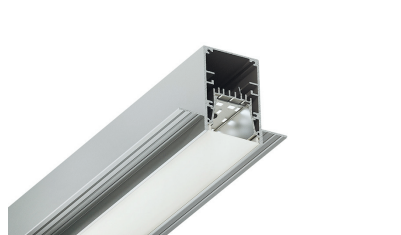

Рассеиватель - поликарбонатный светостабилизированный светорассеиватель фронтального монтажа

Материал корпуса - алюминий
Цвет корпуса анодированный СЕРЕБРО
Цвет корпуса под покраску - белый (RAL9003), черный (RAL9006)
Диммирование (опционально) - Протоколы DALI / 0-10

Powered by
SAMSUNG TRIDONIC

LINER F40

Безрамочный встраиваемый линейный светильник для потолков типа ГКЛ с шириной световой полосы 40 мм

Наименование	Мощность	Световой поток	Длина (L) мм
LINER F40-XS10	10Вт	1200лм	502
LINER F40-S20	20Вт	2400лм	1002
LINER F40-M30	30Вт	3600лм	1502
LINER F40-L40	40Вт	4800лм	2002

LINER F60

Безрамочный встраиваемый линейный светильник для потолков типа ГКЛ с шириной световой полосы 60 мм

Наименование	Мощность	Световой поток	Длина (L) мм
LINER F60-XS10	10Вт	1200лм	502
LINER F60-XS20	20Вт	2400лм	502
LINER F60-S20	20Вт	2400лм	1002
LINER F60-S40	40Вт	4800лм	1002
LINER F60-M30	30Вт	3600лм	1502
LINER F60-M60	60Вт	7200лм	1502
LINER F60-L40	40Вт	4800лм	2002
LINER F60-L80	80Вт	9600лм	2002

LINER VZ40

Безрамочный встраиваемый линейный светильник под шпательку с шириной световой полосы 40 мм

Наименование	Мощность	Световой поток	Длина (L) мм
LINER VZ40-XS10	10Вт	1200лм	502
LINER VZ40-S20	20Вт	2400лм	1002
LINER VZ40-M30	30Вт	3600лм	1502
LINER VZ40-L40	40Вт	4800лм	2002