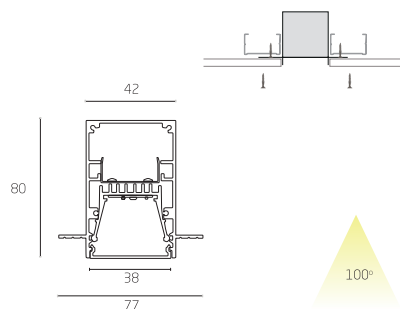

Powered by
SAMSUNG TRIDONIC

LINER F40

Безрамочный встраиваемый линейный светильник для потолков типа ГКЛ с шириной световой полосы 40 мм

Наименование	Мощность	Световой поток	Длина (L) мм
LINER F40-XS10	10Вт	1200лм	502
LINER F40-S20	20Вт	2400лм	1002
LINER F40-M30	30Вт	3600лм	1502
LINER F40-L40	40Вт	4800лм	2002

LINER F60

Безрамочный встраиваемый линейный светильник для потолков типа ГКЛ с шириной световой полосы 60 мм

Наименование	Мощность	Световой поток	Длина (L) мм
LINER F60-XS10	10Вт	1200лм	502
LINER F60-XS20	20Вт	2400лм	502
LINER F60-S20	20Вт	2400лм	1002
LINER F60-S40	40Вт	4800лм	1002
LINER F60-M30	30Вт	3600лм	1502
LINER F60-M60	60Вт	7200лм	1502
LINER F60-L40	40Вт	4800лм	2002
LINER F60-L80	80Вт	9600лм	2002

LINER VZ40

Безрамочный встраиваемый линейный светильник под шпательку с шириной световой полосы 40 мм

Наименование	Мощность	Световой поток	Длина (L) мм
LINER VZ40-XS10	10Вт	1200лм	502
LINER VZ40-S20	20Вт	2400лм	1002
LINER VZ40-M30	30Вт	3600лм	1502
LINER VZ40-L40	40Вт	4800лм	2002