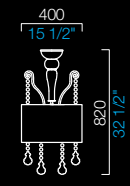

Shadow Taif

Barovier&Toso 2007

7040