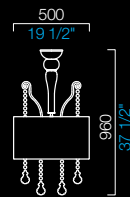

Shadow Taif

Barovier&Toso 2007

7040

7041

7042

7043

6982

COLORI DISPONIBILI AVAILABLE COLORS

CN
nero
black

BB
bianco
white

IC
grigio
grey

CC
cristallo
crystal

RR
rosso
red

PARALUMI SHADES

NN
nero
black

GR
grigio
grey

RS
rosa
pink

VI
viola
violet

LQ
bluastro
bluastro

AL
arancio liquido
liquid orange

VL
verde liquido
liquid green

BB
bianco
white

AZ
azzurro
light blue