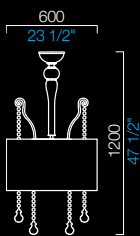

Shadow Taif

Barovier&Toso 2007

7040

7041

7042

7043

6982

COLORI DISPONIBILI AVAILABLE COLORS

CN
nero
black

BB
bianco
white

IC
grigio
grey

CC
cristallo
crystal

RR
rosso
red

PARALUMI SHADES

NN
nero
black

GR
grigio
grey

RS
rosa
pink

VI
viola
violet

LQ
bluastro
bluastro

AL
arancio liquido
liquid orange

VL
verde liquido
liquid green

BB
bianco
white

AZ
azzurro
light blue