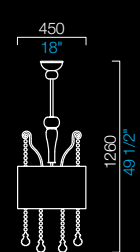

Shadow Taif

Barovier&Toso 2007

7040

7041

7042

7043

6982

COLORI DISPONIBILI AVAILABLE COLORS

CN
nero
black

BB
bianco
white

IC
grigio
grey

CC
cristallo
crystal

RR
rosso
red

PARALUMI SHADES

NN
nero
black

GR
grigio
grey

RS
rosa
pink

VI
viola
violet

LQ
bluastro
bluastro

AL
arancio liquido
liquid orange

VL
verde liquido
liquid green

BB
bianco
white

AZ
azzurro
light blue