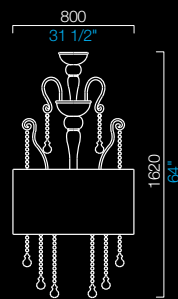

Shadow Taif

Barovier&Toso 2007

7040

7041

7042

7043

6982

COLORI DISPONIBILI AVAILABLE COLORS

CN
nero
black

BB
bianco
white

IC
grigio
grey

CC
cristallo
crystal

RR
rosso
red

PARALUMI SHADES

NN
nero
black

GR
grigio
grey

RS
rosa
pink

VI
viola
violet

LQ
bluastro
bluastro

AL
arancio liquido
liquid orange

VL
verde liquido
liquid green

BB
bianco
white

AZ
azzurro
light blue