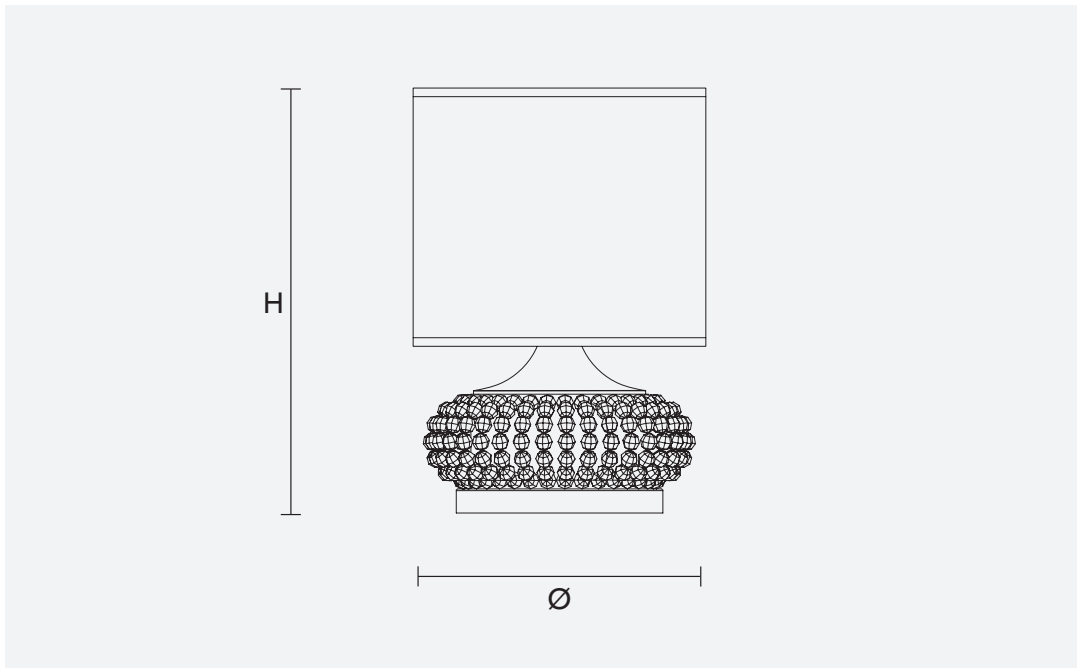

Металлический каркас, украшенный хрустальными бусинами.
Хрустальные подвесы и кружевные абажуры.

CE 

H 27 cm / 10.63"
Ø 18 cm / 7.09"

 1xE14x40 W max
USA 1xE12x40 W max
(not included)

Paralumi/shade PIZ/18/WH
Paralumi/shade PIZ/18/IV