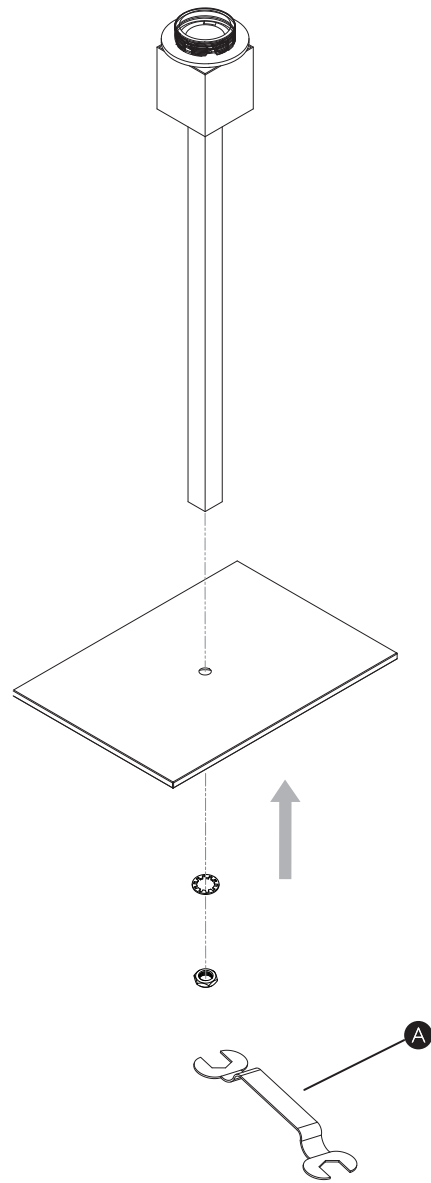

1

TURN OFF POWER

Couper Le Courant! / Spegnere La Corrente! /
Strom Abstopfen!

2

3