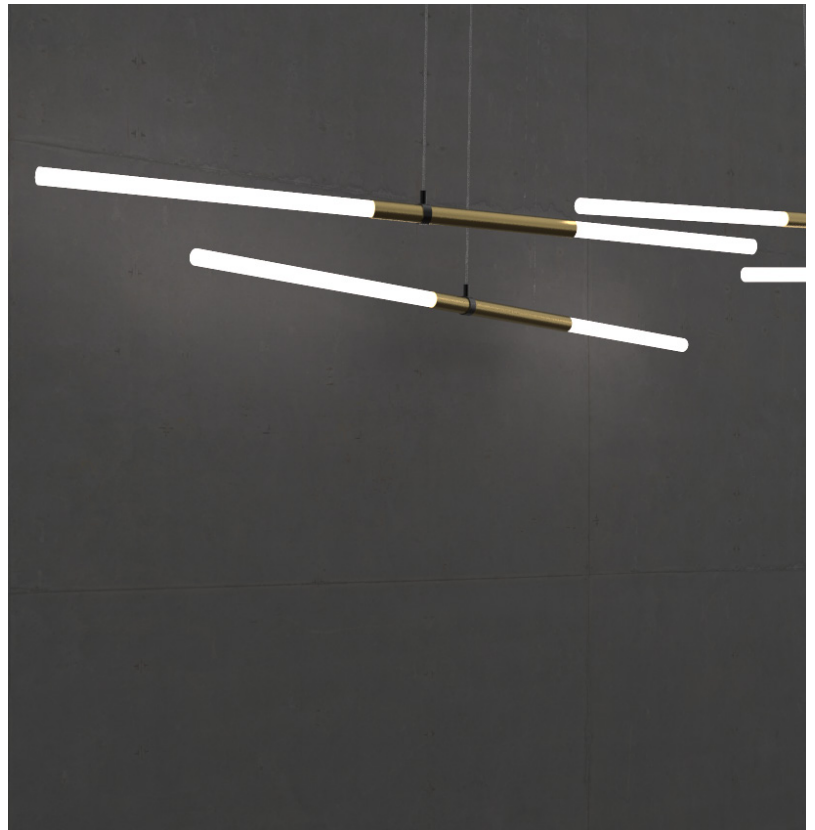

## TUBI Pendant

Tubular pendant lamp with steel body available in satin gold finish. PMMA diffuser.

*Sospensione tubolare con corpo in acciaio disponibile con finitura oro satinato. Diffusore in PMMA.*

LIGHT SOURCE | FONTE LUMINOSA

DIMENSIONS | DIMENSIONI

2x GU4 5W MAX LED • Vin 100/240V 50/60Hz

IP20

FINISHES | FINITURE

CODE | CODICE

Body | Corpo

Shade | Paralume

**AT**  
Satin gold  
Oro satinato

**.02**  
PMMA  
PMMA

**XX**  
Custom colour on request  
Colore personalizzato su richiesta

MAIN CODE CODICE BASE	SHAPE FORMA	VARIABLE VARIANTE	SHADE PARALUME	COLOR COLORE
7152	A0	.000	.02	AT XX

CODE EXAMPLE:  
Tubi pendant with  
PMMA diffuser  
and satin gold finish  
7152A0.000.02AT

ESEMPIO DI CODIFICA:  
Tubi sospensione con  
diffusore in PMMA e  
finitura oro satinato  
7152A0.000.02AT