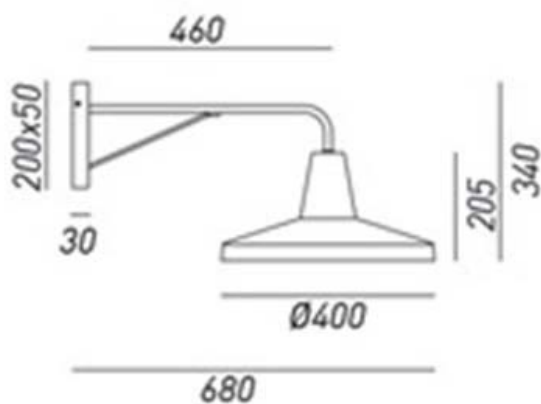

Tipologia: PARETE

Type: WALL LIGHT

Ambiente / Environment
INDOOR

Materiale: FERRO
Material: IRON

Finitura / Colore: FERRO
Finishing / Color: IRON

Fonte luminosa – Lighting Source:
1XMAX 77W E27

Voltaggio – Voltage
240V

Classe Energetica – Energetic Class
A++/E

PROTEZIONE IP – IP PROTECTION
IP20

PESO – WEIGHT
4Kg

Lampadina non inclusa
Light bulb not included