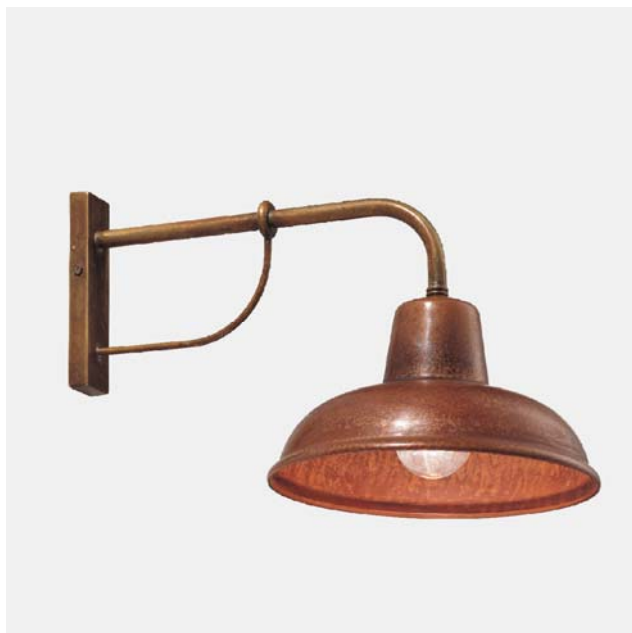

## CONTRADA – 243.05.OR IL FANALE

Lampade dal design rigoroso ed essenziale realizzate in rame e ottone anticato. Il materiale, ricercato e di grande qualità, conferisce a questi prodotti un grande impatto materico.

Lamps with rigorous and essential design made of copper and antique brass. The sophisticated and of high quality material, gives these products a great material impact.

**Tipologia:** PARETE

**Type:** WALL LIGHT

**Ambiente / Environment**

INDOOR - OUTDOOR

**Materiale:** OTTONE - RAME

**Material:** BRASS - COPPER

**Finitura / Colore:** OTTONE - RAME

**Finishing / Color:** BRASS - COPPER

**Fonte luminosa – Lighting Souce:**