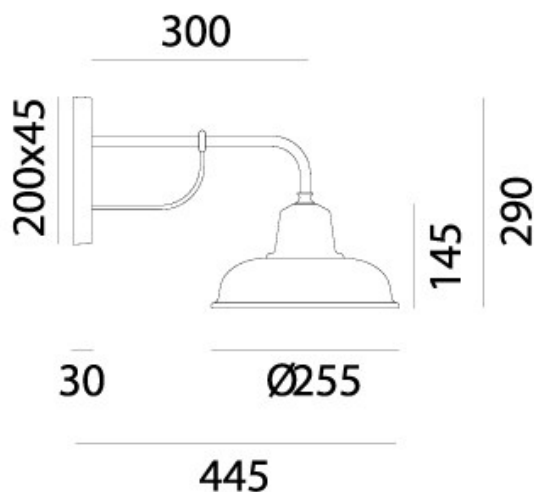

Tipologia: PARETE

Type: WALL LIGHT

Ambiente / Environment

INDOOR - OUTDOOR

Materiale: OTTONE - RAME

Material: BRASS - COPPER

Finitura / Colore: OTTONE - RAME

Finishing / Color: BRASS - COPPER

Fonte luminosa – Lighting Souce:

1xMax 77W E27

Voltaggio – Voltage

240V

Classe Energetica – Energetic Class

A++/E

PROTEZIONE IP – IP PROTECTION

IP20

PESO – WEIGHT

3Kg

Lampadina non inclusa

Light bulb not included