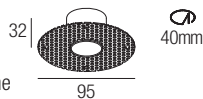

Code construction

ZC1 X 29

1   5
White   Black

Optionals

ZQC001   ZQC001B
White   Black

Plasterboard recessing frame