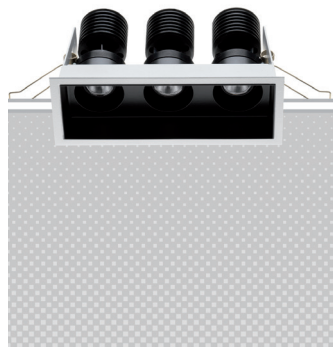

HAP 130

Fixed downlights

design Lapo Grassellini

The Hap range of recessed fixtures matches utmost performance to incredible compactness. Recessed optics guarantees high viewing comfort. Revolutionary in dissipative, functional design, it offers the possibility to combine colour temperatures and beam angles in CRI85 and CRI93 versions. The anti-glare filter accessory, which can be applied to the installed product also guarantees optimal viewing comfort.

La gamma di incassi Hap combina altissime prestazioni ad una dimensione incredibilmente contenuta. L'ottica arretrata garantisce un alto comfort visivo. Rivoluzionari per il design funzionale alla dissipazione, offrono la possibilità di combinare temperature colore ed aperture di fascio nelle versioni a CRI85 ed a CRI93. L'accessorio filtro antiabbagliamento, applicabile a prodotto installato, rende l'apparecchio completamente darklight.

La gamme d'encastrables Hap associe prestations très élevées et dimension incroyablement contenue. L'optique en retrait garantit un confort visuel élevé. Révolutionnaires pour le design fonctionnel à la dissipation, ils offrent la possibilité d'associer températures, couleur et ouvertures de faisceau dans les versions à CRI85 et à CRI93. L'accessoire filtre anti-éblouissement, applicable sur le produit installé, rend l'appareil complètement darklight.

158x57mm

IP40 made in Italy

Die Produktreihe von Einbauleuchten Hap kombiniert beste Leistungen mit einer ungläublich kompakten Größe. Die Einbauroptik garantiert einen hohen visuellen Komfort. Revolutionär durch ihr funktionales Design zur Ableitung, bietet sie die Möglichkeit, Farbtemperaturen und Strahlenbündel in den Versionen CRI85 und CRI93 zu kombinieren. Der Blendschutzfilter, der als Zubehör erhältlich ist, kann auf dem installierten Produkt angewendet werden und macht das Gerät vollständig darklight.