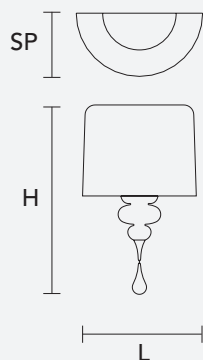

Lampe avec structure en resin et polyurethane,
Abat-jour en aluminium.

Лампа с каркасом из пластика и полиуретана.
Алюминиевые абажуры.

CE 

H 70 cm / 27.60"

L 40 cm / 15.80"

SP 20 cm / 7.90"

 3×E27×60 W max

USA 3×E26×60 W max
(not included)

BK-S

PR-S

OR-S

WH-M

F01

F02