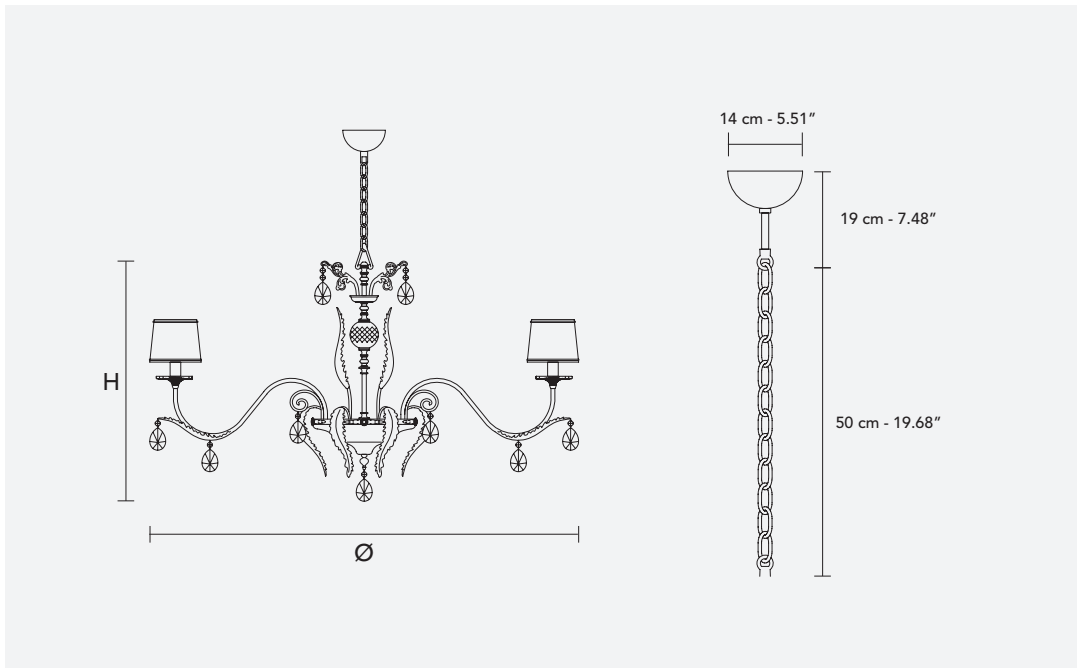

ACANTIA 12

Design by: Studio Stile Masiero

MASIERO

Telaio in metallo e fusione d'ottone
Paralumi in tessuto damascato

Cast brass and metal frame
Damask fabric lampshades

Metallstruktur mit Messingguss
Lampenschirme aus Damast

Structure en métal et laiton moulé
Abat-jours damassés

Металлический каркас и
латунное литье
Абажуры из ткани с камчатным
узором

CE 

H 60 cm / 27.55"
Ø 120 cm / 47.24"

 12×E14×40 W max
USA 12×E12×40 W max
(not included)

Paralumi/shade DAM/14/WH

WH-M

G03

BK-M