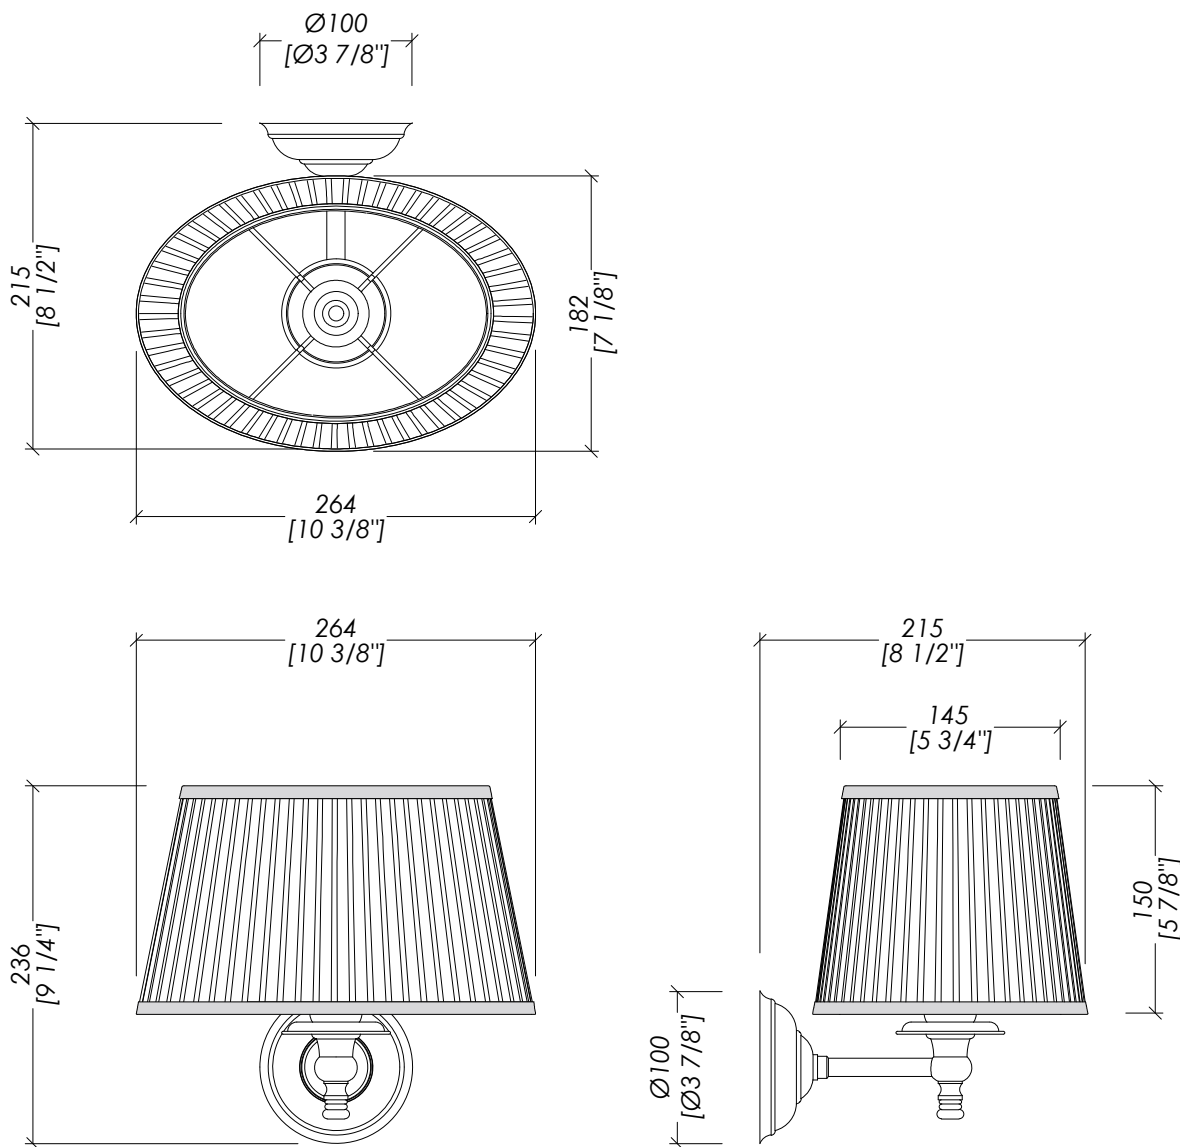

Devon&Devon

DAISY 3 VELVET

IP20 * TUTTE LE NOSTRE LAMPADE CLASSIFICATE IP20 POSSONO ACQUISIRE LA CLASSIFICAZIONE IP21 ABBINANDOCI L'APPPOSITO KIT DI PROTEZIONE (DEKITIP21)

IP20 * ALL OUR LAMPS CLASSIFIED IP20 CAN ALSO ACQUIRE THE IP21 CLASSIFICATION BY PURCHASING THE SPECIAL PROTECTION KIT (DEKITIP21)

updating 01|2022

DEDAISY3VL597CR; DEDAISY3VL597OT; DEDAISY3VL597NK; DEDAISY3VL447CR; DEDAISY3VL447OT; DEDAISY3VL447NK; DEDAISY3VL614CR; DEDAISY3VL614OT; DEDAISY3VL614NK; DEDAISY3VL419CR; DEDAISY3VL419OT; DEDAISY3VL419NK; DEDAISY3VL689CR; DEDAISY3VL689OT; DEDAISY3VL689NK; DEDAISY3VL725CR; DEDAISY3VL725OT; DEDAISY3VL725NK; DEDAISY3VL263CR; DEDAISY3VL263OT; DEDAISY3VL263NK; DEDAISY3VL642CR; DEDAISY3VL642OT; DEDAISY3VL642NK

> STRUTTURA:

MATERIALE > ottone | pongè | velluto
FINITURA BRACCIO: cromo | oro chiaro | nickel lucido
FINITURA PONGÈ: avorio
FINITURA VELLUTO: camel | mustard | cherry | navy | shadow | black | pink | forest

> CLASSIFICAZIONE: IP20*

> POTENZA: MAX 40 WATT - E14 IBT, IBC

> DIMENSIONE IMBALLO: mm 185x140x205H (braccio)
mm 285x255x160H (paralume)

> PESO: 0.92 Kg

N.B. Tutte le misure sono in millimetri/pollici. Questo disegno è di proprietà Devon&Devon. Non può essere riprodotto o trasmesso a terzi senza autorizzazione.

> STRUCTURE:

MATERIAL > brass | pongee | velvet
ARM FINISH: chrome | light gold | polished nickel
PONGEE FINISH: ivory
VELVET FINISH: camel | mustard | cherry | navy | shadow | black | pink | forest

> CLASSIFICATION: IP20*

> POWER: MAX 40 WATT - E14 IBT, IBC

> PACKAGING SIZE: inch 7 1/4"x5 1/2"x8 1/8"H (arm)
inch 11 1/4"x10"x6 1/4"H (lampshade)

> TOTAL WEIGHT: 2.02 Lbs

N.B. All measurements are in millimetres/inch. This drawing is property of Devon&Devon. It may not be reproduced or transmitted to third parties without authorization.