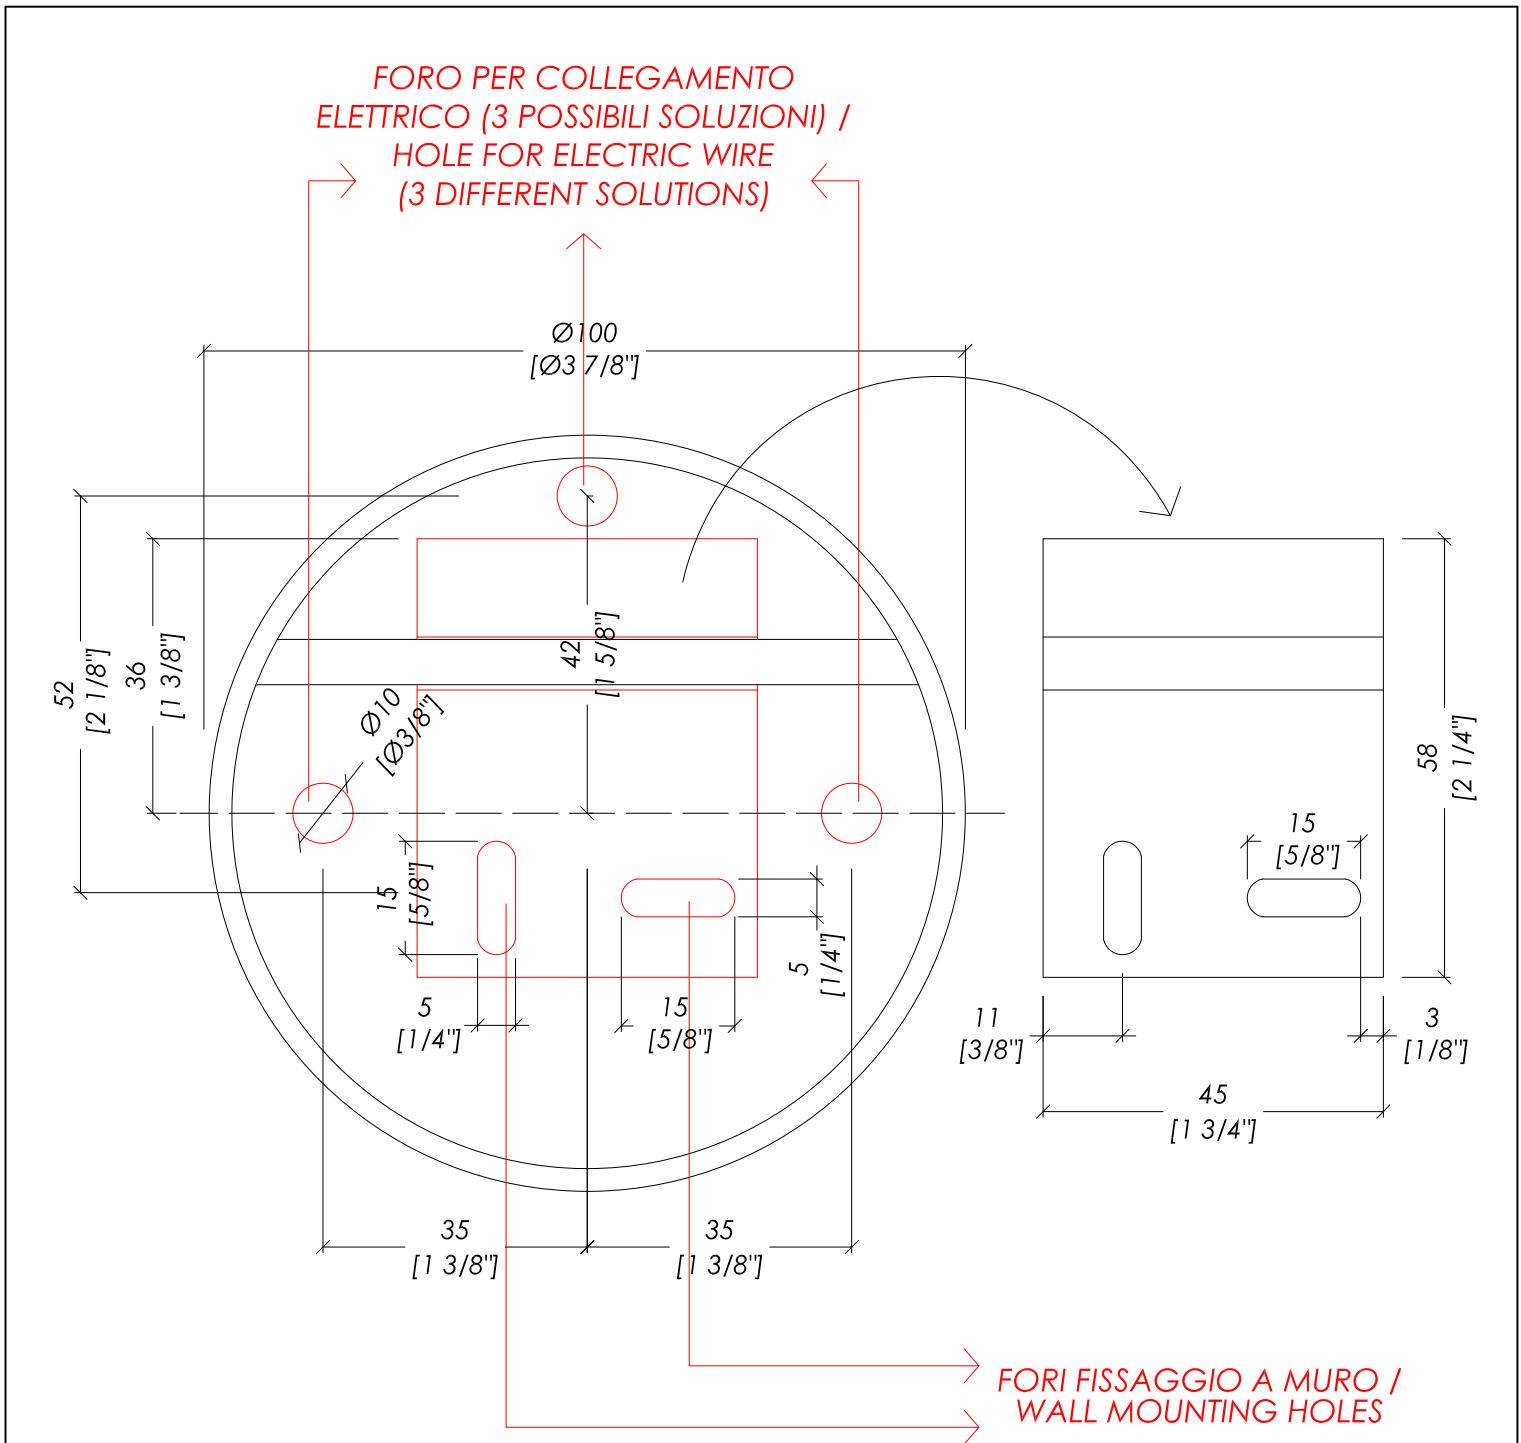

Devon&Devon

DAISY 3 VELVET

IP20 * TUTTE LE NOSTRE LAMPADRE CLASSIFICATE IP20 POSSONO ACQUISIRE LA CLASSIFICAZIONE IP21 ABBINANDOCI L'APPOSITO KIT DI PROTEZIONE (DEKITIP21)

IP20 * ALL OUR LAMPS CLASSIFIED IP20 CAN ALSO ACQUIRE THE IP21 CLASSIFICATION BY PURCHASING THE SPECIAL PROTECTION KIT (DEKITIP21)

updating 01|2022

- > SCHEMA FISSAGGIO LAMPADA
- > SCALA > 1:1
- > CLASSIFICAZIONE: IP20*
- > POTENZA: MAX 40 WATT - E14 IBT, IBC

- > FIXING SCHEME LAMP
- > SCALE > 1:1
- > CLASSIFICATION: IP20*
- > POWER: MAX 40 WATT - E14 IBT, IBC

> LE QUOTE NON SONO VINCOLANTI; DEVON&DEVON SI RISERVA DI EFFETTUARE MODIFICHE AI MODELLI.

> THE DIMENSIONS ARE NON-BINDING; DEVON&DEVON RESERVES THE RIGHT TO MODIFY AND CHANGE ANY OF THEIR PRODUCTS WITHOUT PRIOR NOTICE.

N.B. Tutte le misure sono in millimetri/pollici. Questo disegno è di proprietà Devon&Devon. Non può essere riprodotto o trasmesso a terzi senza autorizzazione.

N.B. All measurements are in millimetres/inch. This drawing is property of Devon&Devon. It may not be reproduced or transmitted to third parties without authorization.