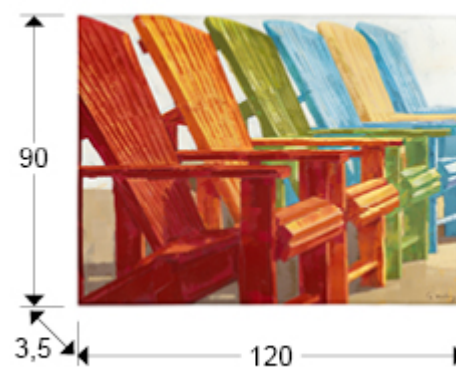

Esplai

492753

Картины

Картина "Esplai" на подрамнике, написанная акриловой краской.

ОБЩАЯ ИНФОРМАЦИЯ

Код EAN: 8435435320966

Тип: Картины

Коллекция: Esplai

РАЗМЕРЫ

Размеры: ↔ 120,0 ↓ 90,0 ↘ 3,5 cm
Вес: 2,3 Kg

РАЗМЕРЫ УПАКОВКИ

Вес: 3,9 Kg
Объем: 0,0730м³
Размеры: ↔ 126,0 ↓ 96,0 ↘ 6,0 cm

ДОПОЛНИТЕЛЬНАЯ ИНФОРМАЦИЯ

Материал: Acrylic paint on canvas