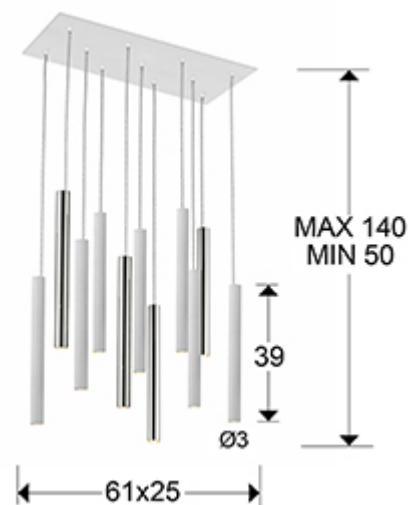

## Varas 373378D

Люстры

Подвесной светильник LED с 11 лампами из металла с хромированным и матовым белым покрытием. Акриловый рассеиватель опалового цвета. 55W LED, 4950 Lm, 3000 K. Диммируемый.

This product includes a led receiver with 0-10V or PWM dimming and radio frequency remote control. To use it with wall dimmer, use just this type of dimmers. Any other type would damage the LED driver.

### РАЗМЕРЫ

Размеры: ↔ 61,0 ↓ 40,0 ↗ 25,0 cm  
 Высота в собранном виде: 50,0/ максимальная 140,0 cm  
 Вес: 8,2 Kg

### РАЗМЕРЫ УПАКОВКИ

Вес: 9,4 Kg  
 Объем: 0,0380м³  
 Размеры: ↔ 68,0 ↓ 17,0 ↗ 33,0 cm