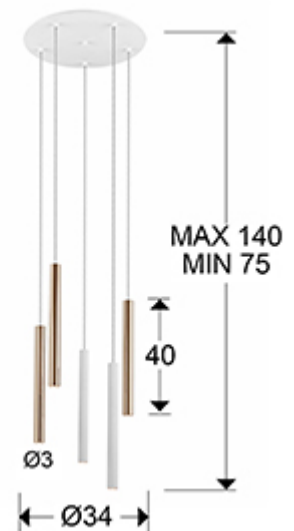

Varas 373101

Люстры

Подвесной светильник круглый LED с 5 лампами из металла с покрытием "блестящее золото" и матовым белым покрытием. Акриловый рассеиватель опалового цвета. 25W LED, 2250 Lm, 3000 K. Диммируемый.

ОБЩАЯ ИНФОРМАЦИЯ

Код EAN: 8435435325244
Тип: Люстры
Коллекция: Varas

РАЗМЕРЫ

Размеры: Ø 34,0 ↓ 110,0 см
Высота в собранном виде: 75,0/ максимальная 140,0 см
Вес: 4,0 Kg

РАЗМЕРЫ УПАКОВКИ

Вес: 4,9 Kg
Объем: 0,0300м³
Размеры: ↔ 46,0 ↓ 40,5 ↘ 16,0 см

ТЕХНИЧЕСКИЕ ХАРАКТЕРИСТИКИ

Класс электробезопасности: Class 1
максимальная мощность: 25W
Напряжение: 200/240 V
Частота сети: 50/60 Hz
Цветовая температура: 3.000 K
Средний срок службы: 50.000 h
Коэффициент мощности: >0.9
CRI: >80

ДОПОЛНИТЕЛЬНАЯ ИНФОРМАЦИЯ

Материал: Metal, acrylic
Покрытие: Bright gold, matt white, opal
Цвет кабеля: clear

373101

 Esta luminaria lleva lámparas LED incorporadas.
This luminaire contains built-in LED lamps.